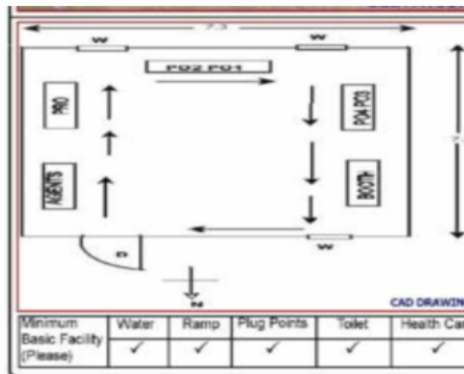

வாக்காளர் பதிவு அலுவலரின்
கையொப்பம்

Nazri Naksha

Google Map View

Polling Station Building Front View

Polling Station Front View

Cad View

Key MAP View

| | | | | | | | | | | | |
|----|------------|---|--------------------|----|------------|---|--------------------|----|------------|---|--------------------|
| 1 | ASU0377739 | பெயர் : தேவி - கணவர் பெயர்: ரவி - வீட்டு எண் : 1 வயது : 57 பாலினம் : பெண் | Photo is available | 2 | ASU0782938 | பெயர் : ராஜேந்திரன் - தந்தையின் பெயர்: சிதம்பரம் - வீட்டு எண் : 1 வயது : 53 பாலினம் : ஆண் | Photo is available | 3 | ASU0377747 | பெயர் : ரவி - தந்தையின் பெயர்: சுபரமணி - வீட்டு எண் : 1 வயது : 47 பாலினம் : ஆண் | Photo is available |
| 4 | ASU0560227 | பெயர் : சர்மிளா - கணவர் பெயர்: முகமது இக்பால் - வீட்டு எண் : 1 வயது : 47 பாலினம் : பெண் | Photo is available | 5 | ASU0782979 | பெயர் : கார்த்திக் - தந்தையின் பெயர்: மாரிமுத்து - வீட்டு எண் : 1 வயது : 38 பாலினம் : ஆண் | Photo is available | 6 | ASU0560060 | பெயர் : சீதாலெட்சுமி - கணவர் பெயர்: முத்துக்குமார் - வீட்டு எண் : 1 வயது : 36 பாலினம் : பெண் | Photo is available |
| 7 | ASU0782755 | பெயர் : ராமாயி - தந்தையின் பெயர்: அமுதன் - வீட்டு எண் : 1 வயது : 32 பாலினம் : பெண் | Photo is available | 8 | ASU0782995 | பெயர் : சேகர் - தந்தையின் பெயர்: ராஜாராம் - வீட்டு எண் : 1 வயது : 29 பாலினம் : ஆண் | Photo is available | 9 | ASU1914688 | பெயர் : கீர்த்திகா கணவர் பெயர்: ராஜா வீட்டு எண் : 01 வயது : 23 பாலினம் : பெண் | Photo is available |
| 10 | ASU2189686 | பெயர் : ஆனந்தன் செ தந்தையின் பெயர்: ரா செல்லையா வீட்டு எண் : 2/12ஏ வயது : 20 பாலினம் : ஆண் | Photo is available | 11 | ASU0266445 | பெயர் : தெய்வாணை - கணவர் பெயர்: ராஜேந்திரன் - வீட்டு எண் : 2-30b வயது : 56 பாலினம் : பெண் | Photo is available | 12 | ASU0069583 | பெயர் : சித்ரா - கணவர் பெயர்: ரவி - வீட்டு எண் : 2-60 வயது : 43 பாலினம் : பெண் | Photo is available |
| 13 | ASU0266460 | பெயர் : செந்தில்குமார் - தந்தையின் பெயர்: அடைக்கன் - வீட்டு எண் : 2-67 வயது : 43 பாலினம் : ஆண் | Photo is available | 14 | ASU0918664 | பெயர் : கணேசன் - தந்தையின் பெயர்: அழகபெருமான் - வீட்டு எண் : 2-67 வயது : 40 பாலினம் : ஆண் | Photo is available | 15 | ASU1033786 | பெயர் : பிரகாஷ் தந்தையின் பெயர்: முருகன் வீட்டு எண் : 2/78ஏ வயது : 26 பாலினம் : ஆண் | Photo is available |
| 16 | ASU0069799 | பெயர் : அப்துல்ரஹீம் - தந்தையின் பெயர்: பாவாந்ததார் - வீட்டு எண் : 2-82 வயது : 67 பாலினம் : ஆண் | Photo is available | 17 | ASU0670349 | பெயர் : ஹாஜி முகமது - தந்தையின் பெயர்: அப்துல் ரஹீம் - வீட்டு எண் : 2-82 வயது : 31 பாலினம் : ஆண் | Photo is available | 18 | ASU1914662 | பெயர் : குப்பாயி கணவர் பெயர்: ராசகுமார் வீட்டு எண் : 2/87 வயது : 33 பாலினம் : பெண் | Photo is available |
| 19 | ASU0814566 | பெயர் : பழனிமாமன் - கணவர் பெயர்: மாரிமுத்து - வீட்டு எண் : 2-88 வயது : 45 பாலினம் : பெண் | Photo is available | 20 | ASU0559922 | பெயர் : லெட்சுமி - கணவர் பெயர்: சின்னையா - வீட்டு எண் : 2-95 வயது : 39 பாலினம் : பெண் | Photo is available | 21 | ASU0560029 | பெயர் : மீனா - கணவர் பெயர்: சிதம்பரம் - வீட்டு எண் : 2-154 வயது : 44 பாலினம் : பெண் | Photo is available |
| 22 | ASU1071331 | பெயர் : கார்த்திக் தந்தையின் பெயர்: சிதம்பரம் வீட்டு எண் : 3/3 வயது : 38 பாலினம் : ஆண் | Photo is available | 23 | ASU0097592 | பெயர் : நசீமாபேகம் - கணவர் பெயர்: ஜாஹீர்ஹுசேன் - வீட்டு எண் : 3-4 வயது : 50 பாலினம் : பெண் | Photo is available | 24 | ASU0069807 | பெயர் : உமல் பரக்கத் கணவர் பெயர்: சாதிக் பாட்ஷா வீட்டு எண் : 3-4 வயது : 36 பாலினம் : பெண் | Photo is available |
| 25 | ASU0559542 | பெயர் : காதர்மைதீன் - தந்தையின் பெயர்: சேக்முகமது - வீட்டு எண் : 3-10 வயது : 49 பாலினம் : ஆண் | Photo is available | 26 | ASU1089457 | பெயர் : ஜன்னத்திஷா கணவர் பெயர்: ராஜாமுகமது வீட்டு எண் : 5-44 வயது : 35 பாலினம் : பெண் | Photo is available | 27 | ASU2166189 | பெயர் : உம மகேஸ்வரி தந்தையின் பெயர்: காலையர்சன் வீட்டு எண் : 7/63 வயது : 20 பாலினம் : பெண் | Photo is available |
| 28 | ASU1088418 | பெயர் : சிராஜிதின் முகமது யூசப் தந்தையின் பெயர்: முகமது யூசப் வீட்டு எண் : 11/A2 வயது : 48 பாலினம் : ஆண் | Photo is available | 29 | ASU1623586 | பெயர் : வைத்திலிங்கம் - தந்தையின் பெயர்: சின்னையா - வீட்டு எண் : 12 வயது : 46 பாலினம் : ஆண் | Photo is available | 30 | ASU0266064 | பெயர் : ரியாஷதீன் - தந்தையின் பெயர்: தாஜாதின் - வீட்டு எண் : 12 வயது : 39 பாலினம் : ஆண் | Photo is available |