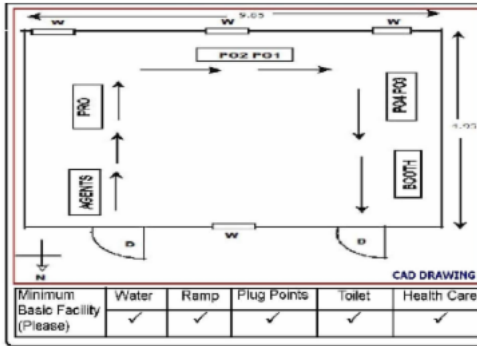

Google Map View

Polling Station Building Front View

Polling Station Front View

Cad View

Key MAP View

சட்டமன்றத் தொகுதியின் எண் மற்றும் பெயர் : 179-விவாலிமலை  
பிரிவு எண் மற்றும் பெயர் 1-குமாரங்கலம்(வ.கி) குமாரங்கலம்(ஊ), வார்டு-1 இச்சிக்காமாலைப்பட்டி,