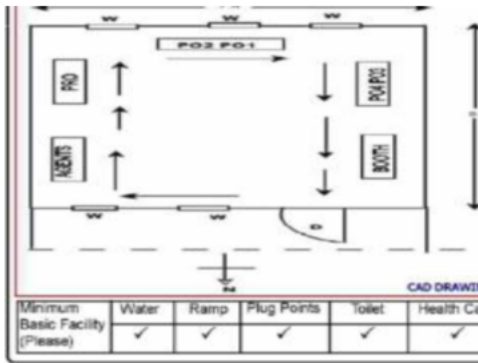

Google Map View

Polling Station Building Front View

Polling Station Front View

Cad View

Key MAP View

1 பெயர் : லெட்சுமி - கணவர் பெயர் : சுப்பிரமணியன் - வீட்டு எண் : 1 வயது : 49 பாலினம் : பெண் Photo is available	ASU0377861	2 பெயர் : முருகேசன் - தந்தையின் பெயர் : சங்கன் - வீட்டு எண் : 1 வயது : 48 பாலினம் : ஆண் Photo is available	ASU0919381	3 பெயர் : பார்வதி - கணவர் பெயர் : சபாபதி - வீட்டு எண் : 1 வயது : 45 பாலினம் : பெண் Photo is available	ASU0672683
4 பெயர் : சிட்டு - கணவர் பெயர் : முருகேசன் - வீட்டு எண் : 1 வயது : 45 பாலினம் : பெண் Photo is available	ASU0919373	5 பெயர் : கலைவாணி கணவர் பெயர் : செல்லதுரை வீட்டு எண் : 1 வயது : 45 பாலினம் : பெண் Photo is available	ASU1057983	6 பெயர் : லெட்சுமணன் - தந்தையின் பெயர் : பழனிமாண்டி - வீட்டு எண் : 1 வயது : 41 பாலினம் : ஆண் Photo is available	ASU0378091
7 பெயர் : விஜயா - கணவர் பெயர் : கருப்பையா - வீட்டு எண் : 1 வயது : 41 பாலினம் : பெண் Photo is available	ASU0378026	8 பெயர் : பழனிவேல் - தந்தையின் பெயர் : பிச்சை - வீட்டு எண் : 1 வயது : 40 பாலினம் : ஆண் Photo is available	ASU0729657	9 பெயர் : சாந்தி - கணவர் பெயர் : செல்வம் - வீட்டு எண் : 1 வயது : 32 பாலினம் : பெண் Photo is available	ASU0784017
10 பெயர் : பெரியசாமி - தந்தையின் பெயர் : மதுரைவீரன் - வீட்டு எண் : 1 வயது : 30 பாலினம் : ஆண் Photo is available	ASU0784033	11 பெயர் : ராகவேந்திரன் - தந்தையின் பெயர் : ராதாகிருஷ்ணன் - வீட்டு எண் : 1 வயது : 30 பாலினம் : ஆண் Photo is available	ASU0729905	12 பெயர் : பத்மினி - தந்தையின் பெயர் : சேகர் - வீட்டு எண் : 1 வயது : 29 பாலினம் : பெண் Photo is available	ASU0926840
13 பெயர் : பெரியசாமி - தந்தையின் பெயர் : வேட்டை - வீட்டு எண் : 1-16A வயது : 46 பாலினம் : ஆண் Photo is available	JMJ2909539	14 பெயர் : பாலசுப்ரமணியன் - தந்தையின் பெயர் : கோபாலன் - வீட்டு எண் : 1-16A வயது : 45 பாலினம் : ஆண் Photo is available	ASU0306530	15 பெயர் : ஸ்ரீதரன் - தந்தையின் பெயர் : கோபாலன் - வீட்டு எண் : 1-20 வயது : 37 பாலினம் : ஆண் Photo is available	ASU0306522
16 பெயர் : சுப்பிரமணியன் - தந்தையின் பெயர் : சின்னு - வீட்டு எண் : 1-34A வயது : 48 பாலினம் : ஆண் Photo is available	ASU0306589	17 பெயர் : கார்த்திகா தந்தையின் பெயர் : நாகராஜன் வீட்டு எண் : 1-35 வயது : 26 பாலினம் : பெண் Photo is available	ASU2227080	18 பெயர் : நாகராஜன் - தந்தையின் பெயர் : பழனிவேலு - வீட்டு எண் : 1-35B2 வயது : 29 பாலினம் : ஆண் Photo is available	ASU0815258
19 பெயர் : சாம்பசிவம் - தந்தையின் பெயர் : பழனிச்சாமி - வீட்டு எண் : 1-36 வயது : 36 பாலினம் : ஆண் Photo is available	ASU0306555	20 பெயர் : விஜயலெட்சுமி - கணவர் பெயர் : சாம்பசிவம் - வீட்டு எண் : 1-36 வயது : 33 பாலினம் : பெண் Photo is available	ASU0729814	21 பெயர் : பாண்டிதூரை - தந்தையின் பெயர் : சின்னு - வீட்டு எண் : 1-39 வயது : 36 பாலினம் : ஆண் Photo is available	ASU0364075
22 பெயர் : சுகன்யா - கணவர் பெயர் : சின்னத்துரை - வீட்டு எண் : 1-43 வயது : 32 பாலினம் : பெண் Photo is available	ASU0672592	23 பெயர் : ரவி - தந்தையின் பெயர் : வேட்டை - வீட்டு எண் : 1-46 வயது : 41 பாலினம் : ஆண் Photo is available	ASU0174540	24 பெயர் : செல்வம் - தந்தையின் பெயர் : பெரியசாமி - வீட்டு எண் : 1-46 வயது : 41 பாலினம் : ஆண் Photo is available	ASU0335562
25 பெயர் : வசந்தா - கணவர் பெயர் : ரவி - வீட்டு எண் : 1-46 வயது : 35 பாலினம் : பெண் Photo is available	ASU0174532	26 பெயர் : சுப்பிரமணியன் - தந்தையின் பெயர் : வெள்ளைச்சாமி - வீட்டு எண் : 1-52 வயது : 73 பாலினம் : ஆண் Photo is available	ASU0071662	27 பெயர் : வடிவேல் - தந்தையின் பெயர் : ராகு - வீட்டு எண் : 1-54B வயது : 40 பாலினம் : ஆண் Photo is available	ASU0071993
28 பெயர் : பாரதி - தந்தையின் பெயர் : பொன்னையா - வீட்டு எண் : 1-55 வயது : 30 பாலினம் : ஆண் Photo is available	ASU0672949	29 பெயர் : ராமதாஸ் - தந்தையின் பெயர் : சந்திரன் - வீட்டு எண் : 1-212 வயது : 37 பாலினம் : ஆண் Photo is available	ASU0306621	30 பெயர் : ரமேஷ் தந்தையின் பெயர் : வள்ளிமுத்து வீட்டு எண் : 2 வயது : 43 பாலினம் : ஆண் Photo is available	ASU1102326