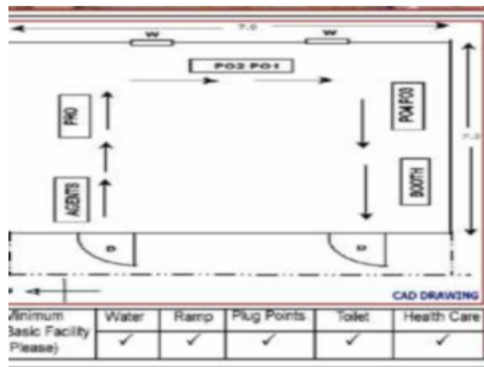

Google Map View

Polling Station Building Front View

Polling Station Front View

Cad View

Key MAP View

1 பெயர் : மாணிக்கம் கணவர் பெயர்: ராமசாமி வீட்டு எண் : 00 வயது : 58 பாலினம் : பெண் Photo is available	ASU1036912	2 பெயர் : ரோஜா சூர்யா கணவர் பெயர்: சூர்யா வீட்டு எண் : 0 வயது : 27 பாலினம் : பெண் Photo is available	ASU2063832	3 பெயர் : சரவணக்குமார் - தந்தையின் பெயர்: ஆதியப்பன் - வீட்டு எண் : 1 வயது : 28 பாலினம் : ஆண் Photo is available	ASU0988774
4 பெயர் : இளையராஜா - தந்தையின் பெயர்: மலையாண்டி - வீட்டு எண் : 1-360 வயது : 40 பாலினம் : ஆண் Photo is available	ASU0073528	5 பெயர் : அகிலாண்டேஸ்வரி - கணவர் பெயர்: முருகேசன் - வீட்டு எண் : 1-360 வயது : 38 பாலினம் : பெண் Photo is available	ASU0073411	6 பெயர் : கணேசன் - தந்தையின் பெயர்: வைத்திலிங்கம் - வீட்டு எண் : 1A வயது : 39 பாலினம் : ஆண் Photo is available	ASU0260463
7 பெயர் : சண்முகநாதன் - தந்தையின் பெயர்: ராமு - வீட்டு எண் : 3-1A வயது : 36 பாலினம் : ஆண் Photo is available	ASU0175554	8 பெயர் : ஜோதி - கணவர் பெயர்: ராஜ்குமார் - வீட்டு எண் : 3-2 வயது : 38 பாலினம் : பெண் Photo is available	ASU0930826	9 பெயர் : பாண்டியன் - தந்தையின் பெயர்: துரை - வீட்டு எண் : 3-2A வயது : 38 பாலினம் : ஆண் Photo is available	ASU0098574
10 பெயர் : சவுந்தர்யா தந்தையின் பெயர்: சங்கிலி வீட்டு எண் : 3 2ஏ வயது : 22 பாலினம் : பெண் Photo is available	ASU2031847	11 பெயர் : வீரமுத்து - தந்தையின் பெயர்: கீத்தன் - வீட்டு எண் : 3-3C வயது : 51 பாலினம் : ஆண் Photo is available	ASU0175662	12 பெயர் : வெள்ளைச்சாமி - தந்தையின் பெயர்: கணேசன் - வீட்டு எண் : 3-4 வயது : 41 பாலினம் : ஆண் Photo is available	ASU0493536
13 பெயர் : வைஷ்ணவி - கணவர் பெயர்: வெள்ளைச்சாமி - வீட்டு எண் : 3-4 வயது : 35 பாலினம் : பெண் Photo is available	ASU0493528	14 பெயர் : பால்ராஜ் - தந்தையின் பெயர்: பழனிச்சாமி - வீட்டு எண் : 3-4A வயது : 49 பாலினம் : ஆண் Photo is available	ASU0942623	15 பெயர் : தேவகி - கணவர் பெயர்: பால்ராஜ் - வீட்டு எண் : 3-4A வயது : 43 பாலினம் : பெண் Photo is available	ASU0947531
16 பெயர் : பரமசிவம் - தந்தையின் பெயர்: பழனிச்சாமி - வீட்டு எண் : 3-4A வயது : 42 பாலினம் : ஆண் Photo is available	ASU0815597	17 பெயர் : மீனாம்பாள் - கணவர் பெயர்: பரமசிவம் - வீட்டு எண் : 3-4A வயது : 32 பாலினம் : பெண் Photo is available	ASU0942664	18 பெயர் : பூமிநாதன் - தந்தையின் பெயர்: கணேசன் - வீட்டு எண் : 3-4A1 வயது : 34 பாலினம் : ஆண் Photo is available	ASU1021179
19 பெயர் : நாகலெட்சுமி - தந்தையின் பெயர்: ரவிச்சந்திரன் - வீட்டு எண் : 3-5 வயது : 46 பாலினம் : பெண் Photo is available	JMJ1900406	20 பெயர் : சுரேஷ் - தந்தையின் பெயர்: ரர்மு - வீட்டு எண் : 3-5 வயது : 30 பாலினம் : ஆண் Photo is available	ASU0674648	21 பெயர் : சுரேஷ் - தந்தையின் பெயர்: வீரையா - வீட்டு எண் : 3-5A வயது : 34 பாலினம் : ஆண் Photo is available	ASU0175661
22 பெயர் : கந்தசாமி - தந்தையின் பெயர்: மாணிக்கம் - வீட்டு எண் : 3-5B வயது : 36 பாலினம் : ஆண் Photo is available	ASU0098566	23 பெயர் : பாக்கியராஜ் - தந்தையின் பெயர்: ராமமூர்த்தி - வீட்டு எண் : 3-6 வயது : 31 பாலினம் : ஆண் Photo is available	ASU0674960	24 பெயர் : ராமசாமி வை தந்தையின் பெயர்: வைத்தியலிங்கம் - வீட்டு எண் : 3-8A வயது : 43 பாலினம் : ஆண் Photo is available	JMJ2909729
25 பெயர் : தனலெட்சுமி - கணவர் பெயர்: சந்திரமூர்த்தி - வீட்டு எண் : 3-9 வயது : 48 பாலினம் : பெண் Photo is available	ASU0073478	26 பெயர் : கலா - கணவர் பெயர்: கலியமூர்த்தி - வீட்டு எண் : 3-18 வயது : 40 பாலினம் : பெண் Photo is available	ASU0493692	27 பெயர் : சங்கீதா - கணவர் பெயர்: நல்லையா வீட்டு எண் : 3-24 வயது : 34 பாலினம் : பெண் Photo is available	ASU0988808
28 பெயர் : சந்திரசேகர் - தந்தையின் பெயர்: வேலன் - வீட்டு எண் : 3-25 வயது : 35 பாலினம் : ஆண் Photo is available	ASU0098541	29 பெயர் : பாக்கியம் கணவர் பெயர்: சந்திரசேகர் வீட்டு எண் : 3/25 வயது : 24 பாலினம் : பெண் Photo is available	ASU1991595	30 பெயர் : கந்தசாமி - தந்தையின் பெயர்: சங்கிலிகருப்பன் - வீட்டு எண் : 3-32 வயது : 40 பாலினம் : ஆண் Photo is available	ASU0674952