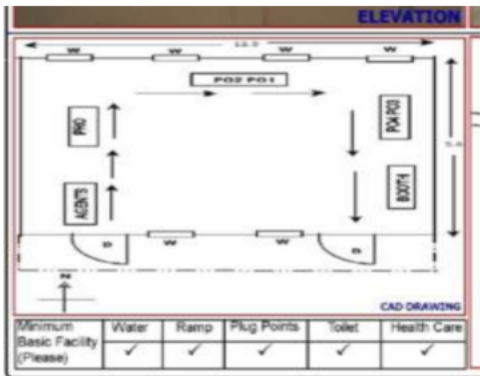

Google Map View

Polling Station Building Front View

Polling Station Front View

Cad View

Key MAP View

1 பெயர் : பழனிப்பன் - தந்தையின் பெயர்: ரெங்கசாமி - வீட்டு எண் : 1-65 வயது : 36 பாலினம் : ஆண்	ASU0099382 Photo is available	2 பெயர் : கருப்பையா - தந்தையின் பெயர்: அடைக்கலம் - வீட்டு எண் : 3-1101 வயது : 30 பாலினம் : ஆண்	ASU0676916 Photo is available	3 பெயர் : அஞ்சலை - கணவர் பெயர்: கருப்பையா - வீட்டு எண் : 3-1108 வயது : 40 பாலினம் : பெண்	ASU0075457 Photo is available
4 பெயர் : ராஜ்குமார் - தந்தையின் பெயர்: வெள்ளைச்சாமி - வீட்டு எண் : 3-1160 வயது : 33 பாலினம் : ஆண்	ASU0563726 Photo is available	5 பெயர் : முத்துக்குமார் - தந்தையின் பெயர்: வெள்ளைச்சாமி - வீட்டு எண் : 3-1160 வயது : 30 பாலினம் : ஆண்	ASU0676908 Photo is available	6 பெயர் : துர்கா கணவர் பெயர்: ராஜ்குமார் வீட்டு எண் : 3/1160 வயது : 26 பாலினம் : பெண்	ASU2138733 Photo is available
7 பெயர் : பெரியசாமி - தந்தையின் பெயர்: சொக்கையா - வீட்டு எண் : 5-1106-4 வயது : 36 பாலினம் : ஆண்	ASU0075291 Photo is available	8 பெயர் : சக்தி - தந்தையின் பெயர்: சொக்கையா - வீட்டு எண் : 5-1106-4 வயது : 29 பாலினம் : ஆண்	ASU0785428 Photo is available	9 பெயர் : ராஜா - தந்தையின் பெயர்: சிதம்பரம் - வீட்டு எண் : 10 வயது : 33 பாலினம் : ஆண்	ASU0563643 Photo is available
10 பெயர் : தவசுமணி - தந்தையின் பெயர்: துரைக்கண்ணு - வீட்டு எண் : 11-163 வயது : 31 பாலினம் : ஆண்	ASU0677062 Photo is available	11 பெயர் : பிரியங்கா மு கணவர் பெயர்: தவசுமணி வீட்டு எண் : 11/163 வயது : 28 பாலினம் : பெண்	ASU2198273 Photo is available	12 பெயர் : பெரியசாமி - தந்தையின் பெயர்: அடைக்கன் - வீட்டு எண் : 38 வயது : 41 பாலினம் : ஆண்	ASU1022029 Photo is available
13 பெயர் : ரவி - தந்தையின் பெயர்: அடைக்கன் - வீட்டு எண் : 38 வயது : 39 பாலினம் : ஆண்	ASU1022011 Photo is available	14 பெயர் : சுகுணா - தந்தையின் பெயர்: முத்துக்குமார் - வீட்டு எண் : 38 வயது : 35 பாலினம் : பெண்	ASU0677146 Photo is available	15 பெயர் : வெள்ளையம்மாள் கணவர் பெயர்: குமரன் வீட்டு எண் : 88 வயது : 37 பாலினம் : பெண்	ASU1910637 Photo is available
16 பெயர் : சொக்கம்மாள் - கணவர் பெயர்: ஆறுமுகம் - வீட்டு எண் : 116-1 வயது : 43 பாலினம் : பெண்	ASU0075424 Photo is available	17 பெயர் : காசி - தந்தையின் பெயர்: ஆறுமுகம் - வீட்டு எண் : 121 வயது : 38 பாலினம் : ஆண்	ASU0785501 Photo is available	18 பெயர் : முருகேசன் தந்தையின் பெயர்: அழககோநர வீட்டு எண் : 124 வயது : 49 பாலினம் : ஆண்	ASU1910702 Photo is available
19 பெயர் : செவந்தி கணவர் பெயர்: ரமேஷ் வீட்டு எண் : 145 வயது : 29 பாலினம் : பெண்	ASU1910678 Photo is available	20 பெயர் : சூதா - கணவர் பெயர்: ராமன் - வீட்டு எண் : 827-5 வயது : 35 பாலினம் : பெண்	ASU0563767 Photo is available	21 பெயர் : ரெங்கையா - தந்தையின் பெயர்: மல்லக்கவுண்டர் - வீட்டு எண் : 1084 வயது : 72 பாலினம் : ஆண்	ASU1714831 Photo is available
22 பெயர் : சிலம்பாயி - கணவர் பெயர்: ரெங்கையா - வீட்டு எண் : 1084 வயது : 68 பாலினம் : பெண்	ASU1715903 Photo is available	23 பெயர் : முருகேசன் - தந்தையின் பெயர்: ரெங்கையா - வீட்டு எண் : 1084 வயது : 31 பாலினம் : ஆண்	ASU0563585 Photo is available	24 பெயர் : பழனிவேல் - தந்தையின் பெயர்: சுப்பையாக்கவுண்டர் - வீட்டு எண் : 1086 வயது : 63 பாலினம் : ஆண்	ASU1715911 Photo is available
25 பெயர் : கலா - தந்தையின் பெயர்: பழனிவேல் - வீட்டு எண் : 1086 வயது : 61 பாலினம் : பெண்	ASU1715929 Photo is available	26 பெயர் : முத்தன் - தந்தையின் பெயர்: ராமன் - வீட்டு எண் : 1092 வயது : 56 பாலினம் : ஆண்	ASU1715937 Photo is available	27 பெயர் : அடைக்கி - கணவர் பெயர்: முத்தன் - வீட்டு எண் : 1092 வயது : 53 பாலினம் : பெண்	ASU1715945 Photo is available
28 பெயர் : தவமணி - தந்தையின் பெயர்: முத்து - வீட்டு எண் : 1092 வயது : 29 பாலினம் : ஆண்	ASU0785469 Photo is available	29 பெயர் : லெட்சுமி கணவர் பெயர்: தவமணி வீட்டு எண் : 1092 வயது : 29 பாலினம் : பெண்	ASU2100519 Photo is available	30 பெயர் : அஜித்குமார் தந்தையின் பெயர்: முத்து வீட்டு எண் : 1092 வயது : 28 பாலினம் : ஆண்	ASU1074004 Photo is available