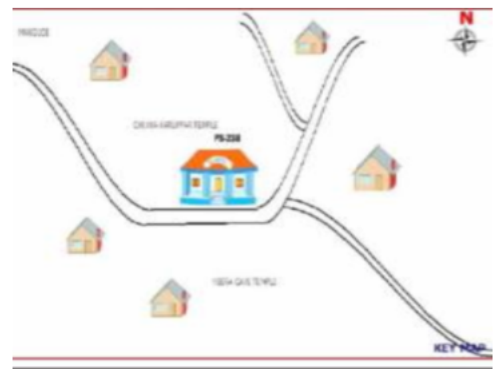

Key MAP View