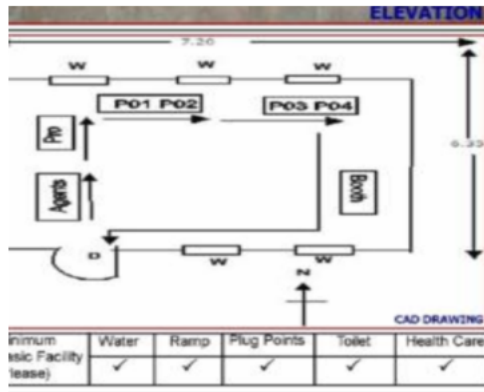

Cad View

Key MAP View