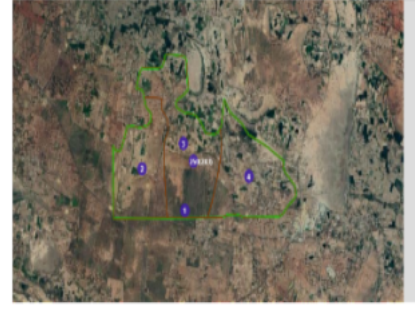

3. வாக்குச் சாவடியின் விவரங்கள்

வாக்குச் சாவடியின் எண் மற்றும் பெயர் : 270 - அரசு உயர் நிலைப்பள்ளி தெற்கு பார்த்த தாரசு கட்டிடம், புல்வயல் 622104 வாக்குச் சாவடியின் முகவரி : அரசு உயர் நிலைப்பள்ளி தெற்கு பார்த்த தாரசு கட்டிடம், புல்வயல் 622104	வாக்குச் சாவடியின் வகைப்பாடு (ஆண்/பெண்/பொது)	பொது
	துணை வாக்குச் சாவடிகளின் எண்ணிக்கை :	0

4. வாக்காளர்களின் எண்ணிக்கை

தொடங்கும் வரிசை எண்	முடியும் வரிசை எண்.	நிகர வாக்காளர்களின் எண்ணிக்கை			
		ஆண்	பெண்	மூன்றாம் பாலினம்	மொத்தம்
1	558	277	281	0	558

கையொப்பம்

Nazri Naksha

Google Map View

Polling Station Building Front View