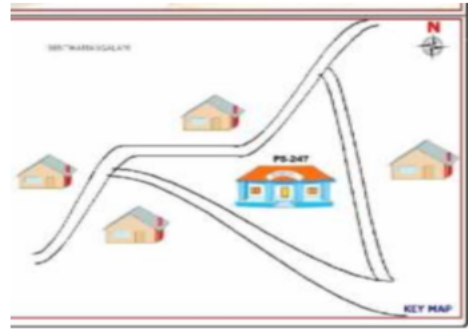

Key MAP View