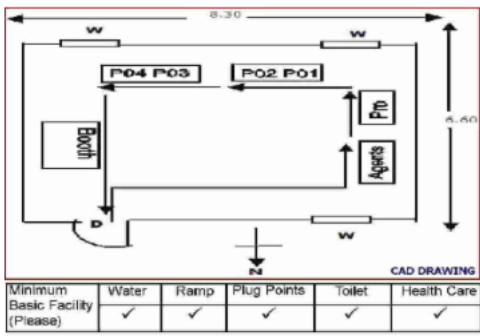

Google Map View

Polling Station Building Front View

Polling Station Front View

Cad View

Key MAP View

1 பெயர் : மதி - தந்தையின் பெயர்: சுப்பையா - வீட்டு எண் : 3-399 வயது : 37 பாலினம் : ஆண்	ASU0080614 Photo is available	2 பெயர் : திருப்பதி - தந்தையின் பெயர்: குஞ்சக்கவுண்டர் - வீட்டு எண் : 3-400 வயது : 31 பாலினம் : ஆண்	ASU0683284 Photo is available	3 பெயர் : வெள்ளைச்சாமி - தந்தையின் பெயர்: குமரேசன் - வீட்டு எண் : 3-540 வயது : 32 பாலினம் : ஆண்	ASU0568261 Photo is available
4 பெயர் : வாசுகி கணவர் பெயர்: சுப்பிரமணி வீட்டு எண் : 3/542 வயது : 26 பாலினம் : பெண்	ASU1034255 Photo is available	5 பெயர் : விஜயக்காந்த் - தந்தையின் பெயர்: முனியப்பன் - வீட்டு எண் : 3-550 வயது : 33 பாலினம் : ஆண்	ASU0568246 Photo is available	6 பெயர் : மோகன் தந்தையின் பெயர்: ரவிச்சந்திரன் வீட்டு எண் : 3-635ஏ வயது : 22 பாலினம் : ஆண்	ASU2033157 Photo is available
7 பெயர் : வளர்மதி கணவர் பெயர்: சின்னதுரை வீட்டு எண் : 3/850 வயது : 44 பாலினம் : பெண்	ASU1853159 Photo is available	8 பெயர் : வீரமணி - தந்தையின் பெயர்: கதிரேசன் - வீட்டு எண் : 3-924 வயது : 39 பாலினம் : ஆண்	ASU0683193 Photo is available	9 பெயர் : கவிதா - கணவர் பெயர்: பழனிச்சாமி - வீட்டு எண் : 3-924 வயது : 36 பாலினம் : பெண்	ASU0683383 Photo is available
10 பெயர் : நித்தியக் கல்யாணி தந்தையின் பெயர்: ராஜேஸ் வீட்டு எண் : 10/11 வயது : 25 பாலினம் : பெண்	ASU1851096 Photo is available	11 பெயர் : அஞ்சம்மாள் கணவர் பெயர்: பெருமாள் வீட்டு எண் : 63 வயது : 61 பாலினம் : பெண்	ASU1853217 Photo is available	12 பெயர் : ஆனந்த் தந்தையின் பெயர்: ஆறுமுகம் வீட்டு எண் : 124 வயது : 26 பாலினம் : ஆண்	ASU1062074 Photo is available
13 பெயர் : நாகராஜன் தந்தையின் பெயர்: சுப்பையா - வீட்டு எண் : 165 வயது : 43 பாலினம் : ஆண்	JMJ2880482 Photo is available	14 பெயர் : கொசல்யா - கணவர் பெயர்: கணேசன் - வீட்டு எண் : 189 வயது : 36 பாலினம் : பெண்	ASU0183012 Photo is available	15 பெயர் : வெள்ளைச்சாமி - தந்தையின் பெயர்: குழந்தை - வீட்டு எண் : 389 வயது : 66 பாலினம் : ஆண்	ASU1750942 Photo is available
16 பெயர் : ராமாயி - கணவர் பெயர்: வெள்ளைச்சாமி - வீட்டு எண் : 389 வயது : 61 பாலினம் : பெண்	ASU1750959 Photo is available	17 பெயர் : கணேசன் - தந்தையின் பெயர்: வெள்ளைச்சாமி / வீட்டு எண் : 389 வயது : 42 பாலினம் : ஆண்	ASU0183004 Photo is available	18 பெயர் : சரவணா - தந்தையின் பெயர்: வெள்ளைச்சாமி - வீட்டு எண் : 389 வயது : 40 பாலினம் : ஆண்	ASU0080606 Photo is available
19 பெயர் : செந்தில்குமார் - தந்தையின் பெயர்: வெள்ளைச்சாமி - வீட்டு எண் : 389 வயது : 37 பாலினம் : ஆண்	ASU0183020 Photo is available	20 பெயர் : மொக்கையா - தந்தையின் பெயர்: குழந்தை - வீட்டு எண் : 390 வயது : 71 பாலினம் : ஆண்	ASU1750967 Photo is available	21 பெயர் : சித்ரா - கணவர் பெயர்: சண்முகம் - வீட்டு எண் : 390 வயது : 43 பாலினம் : பெண்	JMJ1692607 Photo is available
22 பெயர் : கார்த்திகா தந்தையின் பெயர்: சண்முகம் வீட்டு எண் : 390 வயது : 23 பாலினம் : பெண்	ASU1905967 Photo is available	23 பெயர் : ஹர்ஷ்குமார் தந்தையின் பெயர்: சண்முகம் வீட்டு எண் : 390 வயது : 21 பாலினம் : ஆண்	ASU2042505 Photo is available	24 பெயர் : சுபலட்சுமி தந்தையின் பெயர்: சண்முகம் வீட்டு எண் : 390 வயது : 19 பாலினம் : பெண்	ASU2224418 Photo is available
25 பெயர் : பாப்பா - கணவர் பெயர்: சின்னையா - வீட்டு எண் : 392 வயது : 56 பாலினம் : பெண்	ASU1750983 Photo is available	26 பெயர் : ரவிக்குமார் - தந்தையின் பெயர்: சின்னையா - வீட்டு எண் : 392 வயது : 38 பாலினம் : ஆண்	ASU0080622 Photo is available	27 பெயர் : பழனிமாமாள் - கணவர் பெயர்: முருகேசன் - வீட்டு எண் : 394 வயது : 29 பாலினம் : பெண்	ASU0789487 Photo is available
28 பெயர் : வசந்தா - கணவர் பெயர்: மாரியப்பன் - வீட்டு எண் : 395 வயது : 51 பாலினம் : பெண்	ASU1751023 Photo is available	29 பெயர் : ராஜேஸ்வரி கணவர் பெயர்: சத்தியராஜ் வீட்டு எண் : 396 வயது : 37 பாலினம் : பெண்	ASU2225779 Photo is available	30 பெயர் : வீராசாமி - தந்தையின் பெயர்: சுப்பையா - வீட்டு எண் : 397 வயது : 56 பாலினம் : ஆண்	ASU1751031 Photo is available