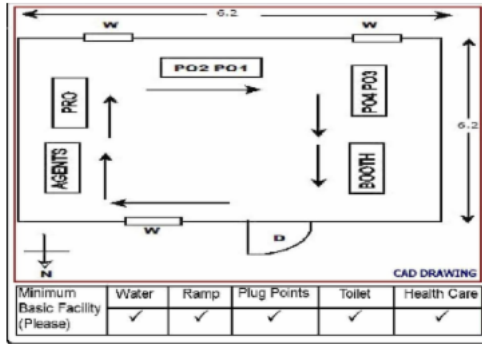

Google Map View

Polling Station Building Front View

Polling Station Front View

Cad View

Key MAP View

சட்டமன்றத் தொகுதியின் எண் மற்றும் பெயர் : 179-விராலிமலை  
பிரிவு எண் மற்றும் பெயர் 1-மாத்தூர்(வ.கி) மாத்தூர் (ஊ), வார்டு-2 சொக்கலிங்கபுரம் 20 வீடு,