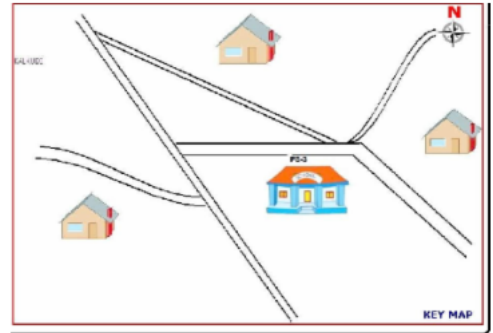

Cad View

Key MAP View