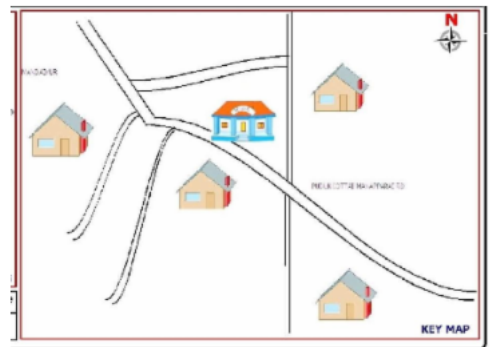

Cad View

Key MAP View