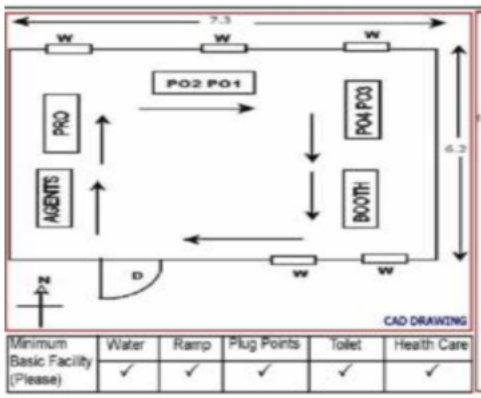

வாக்காளர் பதிவு அலுவலரின்  
கையொப்பம்

Nazri Naksha

Google Map View

Polling Station Building Front View

Polling Station Front View

Cad View

Key MAP View

சட்டமன்றத் தொகுதியின் எண் மற்றும் பெயர் : 179-விராலிமலை  
பிரிவு எண் மற்றும் பெயர் 1-தென்னதிரையன்பட்டி(வ.கி) தென்னதிரையன்பட்டி(ஊ), வார்டு-2,3,4 சப்பாணிப்பட்டி,