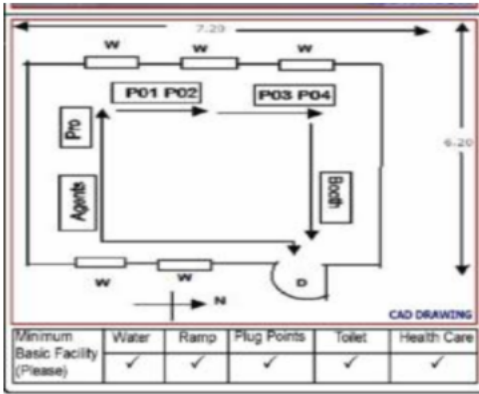

Google Map View

Polling Station Building Front View

Polling Station Front View

Cad View

Key MAP View

சட்டமன்றத் தொகுதியின் எண் மற்றும் பெயர் : 179-விராலிமலை பிரிவு எண் மற்றும் பெயர் 1-கனமாவூர்(வ.கி) நடுப்பட்டி(உ), வார்டு-1 வடக்குப்பட்டி,