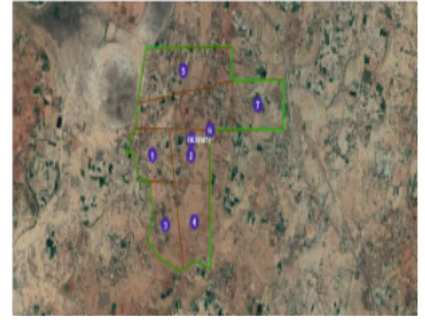

3. வாக்குச் சாவடியின் விவரங்கள்

வாக்குச் சாவடியின் எண் மற்றும் பெயர் : 47 - ஊராட்சி ஒன்றிய நடுநிலைப்பள்ளி, எஸ்.எஸ்.ஏ மேற்கு பகுதி, கிழக்கு பார்த்த வடக்கு கட்டிடம், நடுப்பட்டி-622502 வாக்குச் சாவடியின் முகவரி : ஊராட்சி ஒன்றிய நடுநிலைப்பள்ளி, எஸ்.எஸ்.ஏ மேற்கு பகுதி, கிழக்கு பார்த்த வடக்கு கட்டிடம், நடுப்பட்டி-622502, .	வாக்குச் சாவடியின் வகைப்பாடு (ஆண்/பெண்/பொது)	
	துணை வாக்குச் சாவடிகளின் எண்ணிக்கை :	0

Google Map View

Polling Station Building Front View

Polling Station Front View

Cad View

Key MAP View

சட்டமன்றத் தொகுதியின் எண் மற்றும் பெயர் : 179-விராலிமலை பிரிவு எண் மற்றும் பெயர் 1-கனமாவூர்(வ.கி) நடுப்பட்டி(உ), வார்டு-1 வடக்குப்பட்டி,