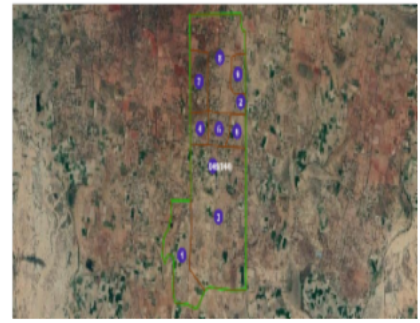

Google Map View