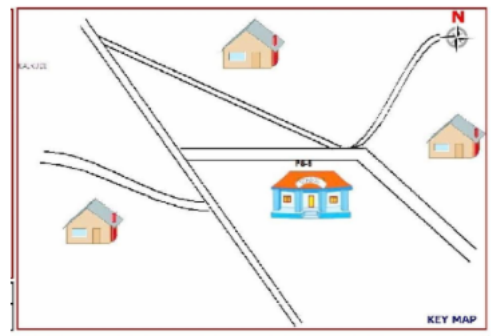

Key MAP View