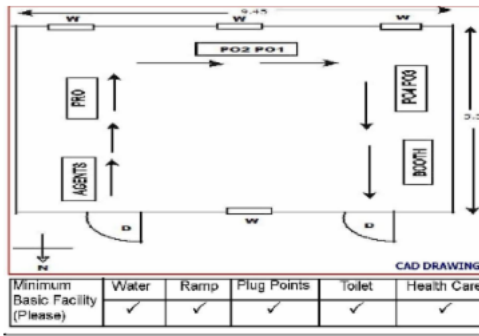

Google Map View

Polling Station Building Front View

Polling Station Front View

Cad View

Key MAP View

1 பெயர் : லெட்சுமி - கணவர் பெயர் : கோபால கிருஷ்ணன் - வீட்டு எண் : 1 வயது : 46 பாலினம் : பெண்	ASU0736975 Photo is available	2 பெயர் : மாரியாயி - கணவர் பெயர் : செல்வராஜ் - வீட்டு எண் : 3-40 வயது : 36 பாலினம் : பெண்	ASU0196048 Photo is available	3 பெயர் : சசி ரேக தந்தையின் பெயர் : சின்னக்கண்ணு - வீட்டு எண் : 3-54B வயது : 30 பாலினம் : பெண்	ASU0579847 Photo is available
4 பெயர் : பவித்ரா தேவி - கணவர் பெயர் : முருகேசன் - வீட்டு எண் : 3-79A வயது : 39 பாலினம் : பெண்	ASU0196162 Photo is available	5 பெயர் : தர்ஷினி தந்தையின் பெயர் : முருகேசன் வீட்டு எண் : 3/79ஏ வயது : 21 பாலினம் : பெண்	ASU2090926 Photo is available	6 பெயர் : லெட்சுமணன் - தந்தையின் பெயர் : சின்னத்துரை - வீட்டு எண் : 3-93 வயது : 38 பாலினம் : ஆண்	ASU0196071 Photo is available
7 பெயர் : கலைச்செல்வி - கணவர் பெயர் : இராமன் - வீட்டு எண் : 3-93 வயது : 37 பாலினம் : பெண்	ASU0196329 Photo is available	8 பெயர் : முருகேசன் - தந்தையின் பெயர் : கருப்பையா - வீட்டு எண் : 4-541 வயது : 54 பாலினம் : ஆண்	ASU0381491 Photo is available	9 பெயர் : குமார் - தந்தையின் பெயர் : கருப்பன் - வீட்டு எண் : 4-566 வயது : 37 பாலினம் : ஆண்	ASU0381756 Photo is available
10 பெயர் : தங்கமணி - தந்தையின் பெயர் : சுப்ரமணி - வீட்டு எண் : 4-576 வயது : 41 பாலினம் : ஆண்	ASU0196410 Photo is available	11 பெயர் : செல்லம் - கணவர் பெயர் : முருகன் - வீட்டு எண் : 4-579 வயது : 50 பாலினம் : பெண்	ASU0195933 Photo is available	12 பெயர் : பாலராஜ் - தாயின் பெயர் : அம்மாசி - வீட்டு எண் : 5-3 வயது : 36 பாலினம் : ஆண்	ASU0381335 Photo is available
13 பெயர் : பெரியசாமி தந்தையின் பெயர் : மாரிமுத்து வீட்டு எண் : 5/8 வயது : 23 பாலினம் : ஆண்	ASU2090751 Photo is available	# 14 பெயர் : சத்தியபாமா - கணவர் பெயர் : சீனிவாசன் - வீட்டு எண் : 632 வயது : 46 பாலினம் : பெண்	JMJ2844397 Photo is available	15 பெயர் : பிரேம் குமார் தந்தையின் பெயர் : சக்திவேல் வீட்டு எண் : 6/8 வயது : 24 பாலினம் : ஆண்	ASU1888619 Photo is available
16 பெயர் : சரோஜா - கணவர் பெயர் : ரெங்கசாமி - வீட்டு எண் : 8-613 வயது : 42 பாலினம் : பெண்	ASU0820365 Photo is available	17 பெயர் : சாந்தி - கணவர் பெயர் : முருகேசன் - வீட்டு எண் : 11D வயது : 45 பாலினம் : பெண்	ASU0196485 Photo is available	18 பெயர் : தவசுமணி கணவர் பெயர் : ரெங்கநாதன் வீட்டு எண் : 12 வயது : 39 பாலினம் : பெண்	ASU1086081 Photo is available
19 பெயர் : பொன்னம்மாள் - கணவர் பெயர் : கருப்பையா - வீட்டு எண் : 14 வயது : 44 பாலினம் : பெண்	ASU0381251 Photo is available	20 பெயர் : கார்த்திக் தந்தையின் பெயர் : முருகேசன் வீட்டு எண் : 14/ஏ வயது : 25 பாலினம் : ஆண்	ASU1846021 Photo is available	21 பெயர் : மு மணிகண்டன் தந்தையின் பெயர் : முருகேசன் வீட்டு எண் : 14/ஏ வயது : 24 பாலினம் : ஆண்	ASU1985449 Photo is available
22 பெயர் : சக்திவேல் - தந்தையின் பெயர் : சுந்தரம் - வீட்டு எண் : 27-2 வயது : 32 பாலினம் : ஆண்	ASU0381657 Photo is available	23 பெயர் : ரெங்கசாமி - தந்தையின் பெயர் : ஆணைக்குட்டி - வீட்டு எண் : 33 வயது : 37 பாலினம் : ஆண்	ASU0196030 Photo is available	24 பெயர் : குணசேகர் - தந்தையின் பெயர் : அய்யனார் - வீட்டு எண் : 38 வயது : 32 பாலினம் : ஆண்	ASU0685560 Photo is available
25 பெயர் : பழனிமமாள் - கணவர் பெயர் : பெரிசாமி - வீட்டு எண் : 40A வயது : 38 பாலினம் : பெண்	JMJ2768836 Photo is available	26 பெயர் : விஜயலெட்சுமி - கணவர் பெயர் : ரெங்கநாதன் - வீட்டு எண் : 44 வயது : 42 பாலினம் : பெண்	ASU0196311 Photo is available	27 பெயர் : யூஜின் விக்டர் தந்தையின் பெயர் : மனுவேல்ராஜ் வீட்டு எண் : 47 வயது : 26 பாலினம் : ஆண்	ASU1119254 Photo is available
28 பெயர் : கங்காதேவி - தந்தையின் பெயர் : சித்திரகண்ணு - வீட்டு எண் : 54B வயது : 31 பாலினம் : பெண்	ASU0579631 Photo is available	29 பெயர் : இளஞ்சியம் - கணவர் பெயர் : வடமலை - வீட்டு எண் : 64B வயது : 39 பாலினம் : பெண்	ASU0381301 Photo is available	30 பெயர் : பரமசிவம் - தந்தையின் பெயர் : சப்பாணி - வீட்டு எண் : 66/4 வயது : 54 பாலினம் : ஆண்	ASU1259969 Photo is available