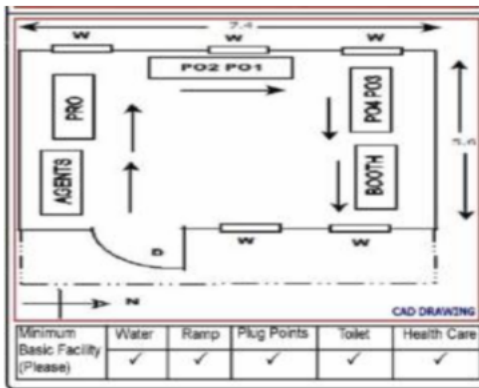

Google Map View

Polling Station Building Front View

Polling Station Front View

Cad View

Key MAP View

சட்டமன்றத் தொகுதியின் எண் மற்றும் பெயர் : 179-விராலிமலை
பிரிவு எண் மற்றும் பெயர் 1-விராலிமலை(வ.கி) விராலிமலை(ஊ), வார்டு-12 மதுரைரோடு,