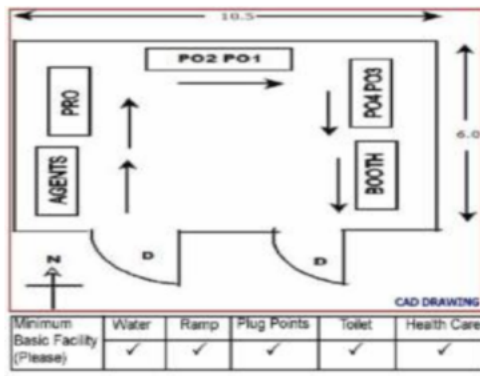

வாக்காளர் பதிவு அலுவலரின்  
கையொப்பம்

Nazri Naksha

Google Map View

Polling Station Building Front View

Polling Station Front View

Cad View

Key MAP View

சட்டமன்றத் தொகுதியின் எண் மற்றும் பெயர் : 179-விராலிமலை  
பிரிவு எண் மற்றும் பெயர் 1-மேபூதக்குடி(வ.கி) மேபூதக்குடி (ஊ), வார்டு-7 ஆண்டியாபிள்ளைப்பட்டி,