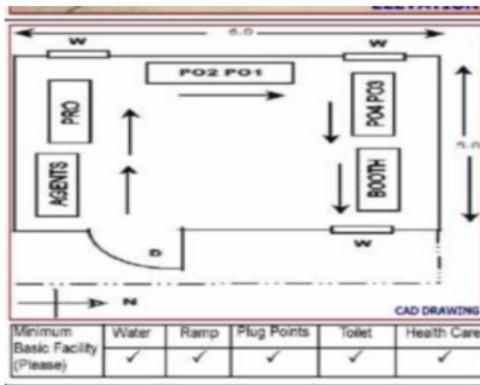

Google Map View

Polling Station Building Front View

Polling Station Front View

Cad View

Key MAP View

1 பெயர் : பெரியக்கா - கணவர் பெயர்: பாலசுப்பிரமணியன் - வீட்டு எண் : 1-132A வயது : 30 பாலினம் : பெண்	ASU0752725 Photo is available	2 பெயர் : செந்தில்குமார் - தந்தையின் பெயர்: இராமசாமி - வீட்டு எண் : 2-90 வயது : 27 பாலினம் : ஆண்	ASU1001346 Photo is available	3 பெயர் : சித்ரா - கணவர் பெயர்: சேகர் - வீட்டு எண் : 2-189 வயது : 27 பாலினம் : பெண்	ASU1001379 Photo is available
4 பெயர் : விஜயலெட்சுமி - கணவர் பெயர்: ஆறுமுகம் - வீட்டு எண் : 3-31A வயது : 40 பாலினம் : பெண்	ASU0285148 Photo is available	5 பெயர் : செல்வராஜ் தாயின் பெயர்: பார்வதி வீட்டு எண் : 4/235 வயது : 26 பாலினம் : ஆண்	ASU2097814 Photo is available	6 பெயர் : சண்முகம் தந்தையின் பெயர்: கருப்பையா வீட்டு எண் : 6/3 வயது : 24 பாலினம் : ஆண்	ASU1935360 Photo is available
7 பெயர் : மணிகண்டன் தந்தையின் பெயர்: சுப்பிரமணியன் வீட்டு எண் : 6/548 வயது : 23 பாலினம் : ஆண்	ASU2001212 Photo is available	8 பெயர் : அருணாசலம் தந்தையின் பெயர்: கதிர்சேன் வீட்டு எண் : 6/580 வயது : 27 பாலினம் : ஆண்	ASU2001204 Photo is available	9 பெயர் : பார்வதி - தந்தையின் பெயர்: சுப்பன் - வீட்டு எண் : 10 வயது : 37 பாலினம் : பெண்	ASU0414052 Photo is available
10 பெயர் : கிருஷ்ணன் - தந்தையின் பெயர்: கருப்பையா - வீட்டு எண் : 10 வயது : 31 பாலினம் : ஆண்	ASU0528109 Photo is available	11 பெயர் : தனபால் தந்தையின் பெயர்: சுப்பிரமணி - வீட்டு எண் : 18 வயது : 45 பாலினம் : ஆண்	JMJ1343045 Photo is available	12 பெயர் : கோகிலா தந்தையின் பெயர்: சரவணன் வீட்டு எண் : 84/1 வயது : 26 பாலினம் : பெண்	ASU1093095 Photo is available
13 பெயர் : கருப்பையா தந்தையின் பெயர்: சரவணன் வீட்டு எண் : 84/1 வயது : 23 பாலினம் : ஆண்	ASU1935113 Photo is available	14 பெயர் : ரவிக்குமார் - தந்தையின் பெயர்: பிச்சைமுத்து - வீட்டு எண் : 85/1 வயது : 27 பாலினம் : ஆண்	ASU1001395 Photo is available	15 பெயர் : யுவராஜ் தந்தையின் பெயர்: வேலு வீட்டு எண் : 85/2 வயது : 25 பாலினம் : ஆண்	ASU1935725 Photo is available
16 பெயர் : சண்முகம் - தந்தையின் பெயர்: செல்வராசு - வீட்டு எண் : 158 வயது : 40 பாலினம் : ஆண்	ASU0414037 Photo is available	17 பெயர் : வீரப்பா தந்தையின் பெயர்: பொன்னுச்சாமி வீட்டு எண் : 228 வயது : 24 பாலினம் : ஆண்	ASU1935493 Photo is available	18 பெயர் : நல்வேந்திரன் - தந்தையின் பெயர்: மணி - வீட்டு எண் : 306 வயது : 32 பாலினம் : ஆண்	ASU0414060 Photo is available
19 பெயர் : நாகராஜ் - தந்தையின் பெயர்: நல்லுப்பிள்ளை - வீட்டு எண் : 307 வயது : 54 பாலினம் : ஆண்	JMJ1343805 Photo is available	20 பெயர் : மணிமேகலை - கணவர் பெயர்: மணி - வீட்டு எண் : 307 வயது : 53 பாலினம் : பெண்	JMJ2803955 Photo is available	21 பெயர் : கண்ணியம்மாள் - தந்தையின் பெயர்: நல்லுப்பிள்ளை - வீட்டு எண் : 307 வயது : 49 பாலினம் : பெண்	JMJ2775583 Photo is available
22 பெயர் : முருகன் - தந்தையின் பெயர்: நல்லு - வீட்டு எண் : 308 வயது : 71 பாலினம் : ஆண்	ASU1270404 Photo is available	23 பெயர் : பாப்பா - கணவர் பெயர்: முருகன் - வீட்டு எண் : 308 வயது : 70 பாலினம் : பெண்	JMJ1989730 Photo is available	24 பெயர் : நல்லுசாமி - தந்தையின் பெயர்: முருகன் - வீட்டு எண் : 308 வயது : 50 பாலினம் : ஆண்	ASU1270412 Photo is available
25 பெயர் : வேலன் - தந்தையின் பெயர்: முருகன் - வீட்டு எண் : 308 வயது : 44 பாலினம் : ஆண்	JMJ2476307 Photo is available	26 பெயர் : சரஸ்வதி கணவர் பெயர்: நல்லுச்சாமி - வீட்டு எண் : 308 வயது : 44 பாலினம் : பெண்	JMJ1990233 Photo is available	27 பெயர் : லெட்சுமி - கணவர் பெயர்: வேலன் - வீட்டு எண் : 308 வயது : 41 பாலினம் : பெண்	ASU0414086 Photo is available
28 பெயர் : சுப்பிரமணி தந்தையின் பெயர்: முருகன் வீட்டு எண் : 308 வயது : 40 பாலினம் : ஆண்	ASU1146018 Photo is available	29 பெயர் : கவிதா - கணவர் பெயர்: சுப்பிரமணி - வீட்டு எண் : 308 வயது : 35 பாலினம் : பெண்	ASU0527895 Photo is available	30 பெயர் : தங்கமணி தந்தையின் பெயர்: நல்லுசாமி வீட்டு எண் : 308 வயது : 23 பாலினம் : பெண்	ASU1935436 Photo is available