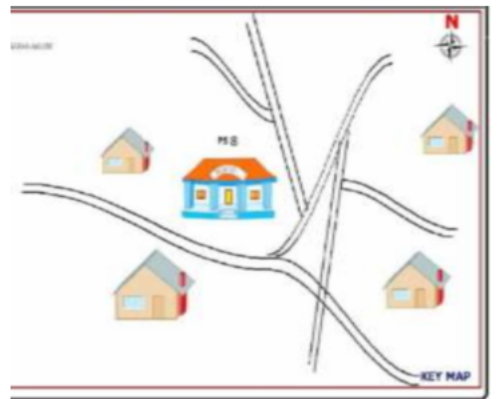

Google Map View

Polling Station Building Front View

Polling Station Front View

Cad View

Key MAP View

சட்டமன்றத் தொகுதியின் எண் மற்றும் பெயர் : 179-விராலிமலை  
பிரிவு எண் மற்றும் பெயர் 1-பொருவாய்(வ.கி) பூதகுடி (ஊ), வார்டு-1 மேட்டுப்பட்டி,