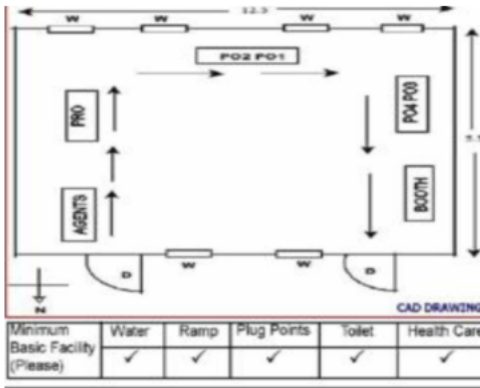

Google Map View

Polling Station Building Front View

Polling Station Front View

Cad View

Key MAP View

சட்டமன்றத் தொகுதியின் எண் மற்றும் பெயர் : 179-விராலிமலை  
பிரிவு எண் மற்றும் பெயர் 1-பொருவாய்(வ.கி) பூதகுடி (ஊ), வார்டு-1 மேட்டுப்பட்டி,