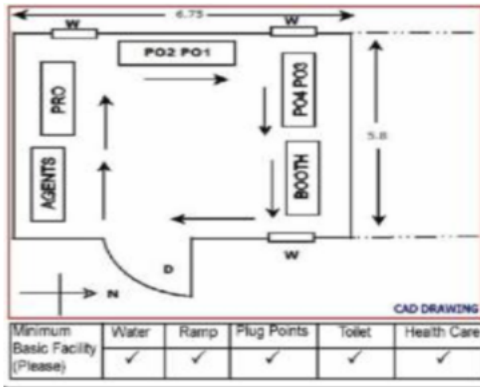

Google Map View

Polling Station Building Front View

Polling Station Front View

Cad View

Key MAP View

1	JMJ1989268	பெயர் : சின்னத்துரை - தந்தையின் பெயர்: பழனிநாயக்கர் - வீட்டு எண் : 1 வயது : 66 பாலினம் : ஆண்	Photo is available	2	ASU1271873	பெயர் : முருகன் தந்தையின் பெயர்: பழனிநாயக்கர் - வீட்டு எண் : 1 வயது : 61 பாலினம் : ஆண்	Photo is available	3	JMJ2773455	பெயர் : வெள்ளையம்மாள் - கணவர் பெயர்: சின்னத்துரை - வீட்டு எண் : 1 வயது : 56 பாலினம் : பெண்	Photo is available
4	ASU1271881	பெயர் : முத்தாளம்மாள் - கணவர் பெயர்: முருகேசன் - வீட்டு எண் : 1 வயது : 51 பாலினம் : பெண்	Photo is available	# 5	ASU0223008	பெயர் : சித்ரா - கணவர் பெயர்: பெருமாள் வீட்டு எண் : 1 வயது : 48 பாலினம் : பெண்	Photo is available	6	ASU0223115	பெயர் : லெட்சுமி - கணவர் பெயர்: ராமசாமி - வீட்டு எண் : 1 வயது : 44 பாலினம் : பெண்	Photo is available
7	JMJ1987312	பெயர் : இளங்கோ - தந்தையின் பெயர்: சின்னத்துரை - வீட்டு எண் : 1 வயது : 42 பாலினம் : ஆண்	Photo is available	8	ASU0222893	பெயர் : சூரநாயக்கர் - தந்தையின் பெயர்: சின்னுநாயக்கர் - வீட்டு எண் : 1 வயது : 37 பாலினம் : ஆண்	Photo is available	9	ASU1818954	பெயர் : ரெங்கசாமி தந்தையின் பெயர்: காமா நாயக்கர் வீட்டு எண் : 1 வயது : 35 பாலினம் : ஆண்	Photo is available
10	ASU0506626	பெயர் : ரெங்கசாமி - தந்தையின் பெயர்: சின்னகாசு - வீட்டு எண் : 1- வயது : 57 பாலினம் : ஆண்	Photo is available	11	ASU0895086	பெயர் : சிவக்குமார் - தாயின் பெயர்: பாப்பாத்தி - வீட்டு எண் : 1-4 வயது : 36 பாலினம் : ஆண்	Photo is available	12	ASU0895078	பெயர் : பழனியம்மாள் - கணவர் பெயர்: பொன்னுச்சாமி - வீட்டு எண் : 1-9 வயது : 32 பாலினம் : பெண்	Photo is available
13	ASU1271899	பெயர் : காமாயி - கணவர் பெயர்: பொம்மநாயக்கர் - வீட்டு எண் : 1-14 வயது : 53 பாலினம் : பெண்	Photo is available	14	ASU0415810	பெயர் : முருகேசன் - தந்தையின் பெயர்: மாதன் - வீட்டு எண் : 1-16 வயது : 39 பாலினம் : ஆண்	Photo is available	15	ASU0415828	பெயர் : முத்துச்சாமி - தந்தையின் பெயர்: மாதன் - வீட்டு எண் : 1-16 வயது : 36 பாலினம் : ஆண்	Photo is available
16	ASU0609081	பெயர் : வெள்ளைச்சாமி - தந்தையின் பெயர்: மாதவன் - வீட்டு எண் : 1-16 வயது : 32 பாலினம் : ஆண்	Photo is available	17	ASU1271907	பெயர் : காமாயி - கணவர் பெயர்: பிச்சா நாயக்கர் - வீட்டு எண் : 1-17 வயது : 56 பாலினம் : பெண்	Photo is available	18	ASU0796714	பெயர் : கோபால் - தந்தையின் பெயர்: பிச்சா நாயக்கர் - வீட்டு எண் : 1-17 வயது : 31 பாலினம் : ஆண்	Photo is available
19	ASU0895060	பெயர் : கிட்டு - தந்தையின் பெயர்: காமாயி - வீட்டு எண் : 1-17 வயது : 28 பாலினம் : ஆண்	Photo is available	20	ASU2001253	பெயர் : பெரிய போசன் தந்தையின் பெயர்: உலக கோனார் வீட்டு எண் : 1/101 வயது : 80 பாலினம் : ஆண்	Photo is available	21	ASU0796698	பெயர் : விஜயராபர்ட் - தந்தையின் பெயர்: அலெக்சாண்டர் - வீட்டு எண் : 2-123A வயது : 29 பாலினம் : ஆண்	Photo is available
22	ASU1818939	பெயர் : லீமா கணவர் பெயர்: சின்னப்பன் வீட்டு எண் : 2/134 வயது : 36 பாலினம் : பெண்	Photo is available	S 23	ASU1028067	பெயர் : ஆச்சி கணவர் பெயர்: சூருசாமி வீட்டு எண் : 3/376 வயது : 76 பாலினம் : பெண்	Photo is available	24	JMJ1987171	பெயர் : பாப்பாத்தி - கணவர் பெயர்: பெருமாள் - வீட்டு எண் : 4 வயது : 66 பாலினம் : பெண்	Photo is available
25	JMJ1987205	பெயர் : பழனிச்சாமி - தந்தையின் பெயர்: பெருமாள் - வீட்டு எண் : 4 வயது : 44 பாலினம் : ஆண்	Photo is available	26	JMJ1987502	பெயர் : மகாராஜா - தந்தையின் பெயர்: பெருமாள் - வீட்டு எண் : 4 வயது : 42 பாலினம் : ஆண்	Photo is available	27	ASU0609354	பெயர் : இளையராஜா - தாயின் பெயர்: பாப்பாத்தி - வீட்டு எண் : 4 வயது : 35 பாலினம் : ஆண்	Photo is available
28	ASU1818947	பெயர் : முத்துகண்ணு கணவர் பெயர்: சிவகுமார் வீட்டு எண் : 4 வயது : 33 பாலினம் : பெண்	Photo is available	29	ASU1936129	பெயர் : பொன்னுத்தாயி கணவர் பெயர்: மகாராஜா வீட்டு எண் : 4 வயது : 32 பாலினம் : பெண்	Photo is available	30	ASU0609107	பெயர் : கனகராஜ் - தாயின் பெயர்: பாப்பாத்தி - வீட்டு எண் : 4 வயது : 31 பாலினம் : ஆண்	Photo is available