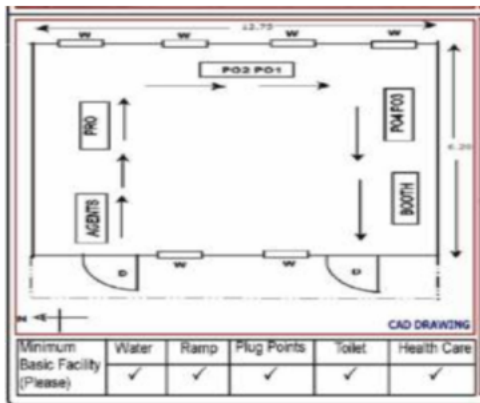

Google Map View

Polling Station Building Front View

Polling Station Front View

Cad View

Key MAP View

சட்டமன்றத் தொகுதியின் எண் மற்றும் பெயர் : 179-விராலிமலை
பிரிவு எண் மற்றும் பெயர் 1-வானதிரையன்பட்டி(வ.கி) வானதிரையன்பட்டி(ஊ), வார்டு-9 மருதன்குளம்,