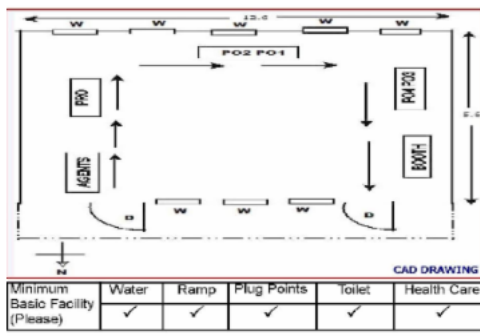

Google Map View

Polling Station Building Front View

Polling Station Front View

Cad View

Key MAP View

சட்டமன்றத் தொகுதியின் எண் மற்றும் பெயர் : 179-விநாயகம் மற்றும் பெயர் : 1-பொருவாய்(வ.கி) பூதகுடி (ஊ), வார்டு-2 கல்தச்சன்பட்டி,