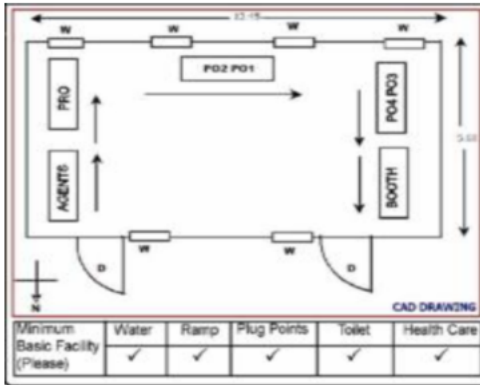

Google Map View

Polling Station Building Front View

Polling Station Front View

Cad View

Key MAP View

1	ASU0699546	பெயர் : கண்ணுச்சாமி - தந்தையின் பெயர்: ராசு - வீட்டு எண் : 1 வயது : 41 பாலினம் : ஆண்	Photo is available	2	ASU0699421	பெயர் : கோமதி - கணவர் பெயர்: கண்ணுச்சாமி - வீட்டு எண் : 1 வயது : 40 பாலினம் : பெண்	Photo is available	3	ASU0346320	பெயர் : முருகேசன் - தந்தையின் பெயர்: பழனிச்சாமி - வீட்டு எண் : 1 வயது : 38 பாலினம் : ஆண்	Photo is available
4	ASU1874726	பெயர் : லெட்சுமி கணவர் பெயர்: வெற்றிமணி வீட்டு எண் : 1 வயது : 35 பாலினம் : பெண்	Photo is available	5	ASU1992437	பெயர் : மகாதேவி கணவர் பெயர்: ரவிகுமார் வீட்டு எண் : 1 வயது : 29 பாலினம் : பெண்	Photo is available	6	ASU2261782	பெயர் : தந்தையின் பெயர்: கிருஷ்ணசாமி கிருஷ்ணசாமி வீட்டு எண் : 1/27 வயது : 19 பாலினம் : பெண்	Photo is available
7	ASU0424838	பெயர் : தனலெட்சுமி - தந்தையின் பெயர்: பொன்னுச்சாமி - வீட்டு எண் : 1-28 வயது : 34 பாலினம் : பெண்	Photo is available	8	ASU0840298	பெயர் : ஜெயலலிதா - கணவர் பெயர்: சுந்தர்ராஜன் - வீட்டு எண் : 1-643 வயது : 37 பாலினம் : பெண்	Photo is available	9	ASU0129338	பெயர் : ஜெயந்தி - கணவர் பெயர்: சீனிவாசன் - வீட்டு எண் : 1A வயது : 67 பாலினம் : பெண்	Photo is available
10	ASU0129346	பெயர் : ஜெயபிரகாஷ் - தந்தையின் பெயர்: சீனிவாசன் - வீட்டு எண் : 1A வயது : 44 பாலினம் : ஆண்	Photo is available	11	ASU0424234	பெயர் : இரவிசுமார் - தந்தையின் பெயர்: செல்வி - வீட்டு எண் : 1a வயது : 33 பாலினம் : ஆண்	Photo is available	12	ASU0424424	பெயர் : சுப்ரமணி - தந்தையின் பெயர்: வெள்ளகண்ணு - வீட்டு எண் : 1a வயது : 32 பாலினம் : ஆண்	Photo is available
13	ASU0699256	பெயர் : குமரசேன் - தந்தையின் பெயர்: ராசு - வீட்டு எண் : 2-1A வயது : 41 பாலினம் : ஆண்	Photo is available	14	ASU0025346	பெயர் : ரெத்தினக்குமாரன் - தந்தையின் பெயர்: வேலுச்சாமி - வீட்டு எண் : 3-20 வயது : 38 பாலினம் : ஆண்	Photo is available	15	ASU0964064	பெயர் : பார்வதி - கணவர் பெயர்: சுரேஷ் - வீட்டு எண் : 3-45B வயது : 32 பாலினம் : பெண்	Photo is available
16	ASU0754846	பெயர் : முத்துலெட்சுமி - கணவர் பெயர்: தேக்கமலை - வீட்டு எண் : 3-70A வயது : 46 பாலினம் : பெண்	Photo is available	17	ASU0754838	பெயர் : சித்திரைச்செல்வி - கணவர் பெயர்: ராஜா - வீட்டு எண் : 3-73 வயது : 32 பாலினம் : பெண்	Photo is available	18	ASU0797670	பெயர் : நடராஜன் - தந்தையின் பெயர்: ஆண்டி - வீட்டு எண் : 3-95B வயது : 49 பாலினம் : ஆண்	Photo is available
19	ASU1858174	பெயர் : சின்னகண்ணு தந்தையின் பெயர்: பரங்கிளிசெட்டியர் வீட்டு எண் : 3/452 வயது : 84 பாலினம் : ஆண்	Photo is available	20	ASU1803642	பெயர் : குமரசேன் தந்தையின் பெயர்: சின்னகண்ணு வீட்டு எண் : 3/452 வயது : 42 பாலினம் : ஆண்	Photo is available	21	ASU0699538	பெயர் : மணிகண்டன் - தந்தையின் பெயர்: நடராஜன் - வீட்டு எண் : 3-538 வயது : 30 பாலினம் : ஆண்	Photo is available
22	ASU0896324	பெயர் : முத்துகுமார் - தந்தையின் பெயர்: வீராச்சாமி - வீட்டு எண் : 3-565B வயது : 31 பாலினம் : ஆண்	Photo is available	23	ASU0424671	பெயர் : மல்லிகா - கணவர் பெயர்: குமார் - வீட்டு எண் : 3-680 வயது : 44 பாலினம் : பெண்	Photo is available	24	ASU1028323	பெயர் : பாணுபிரியா தந்தையின் பெயர்: குமார் வீட்டு எண் : 3/680 வயது : 27 பாலினம் : பெண்	Photo is available
25	ASU2276384	பெயர் : யுகபாரதி குரு தந்தையின் பெயர்: குமார் வீட்டு எண் : 3/680 வயது : 19 பாலினம் : ஆண்	Photo is available	26	ASU0129320	பெயர் : சீனிவாசன் - தந்தையின் பெயர்: கேசவராவ் - வீட்டு எண் : 9a வயது : 87 பாலினம் : ஆண்	Photo is available	27	ASU0424655	பெயர் : அன்னலெட்சுமி - கணவர் பெயர்: ரவி - வீட்டு எண் : 18 வயது : 38 பாலினம் : பெண்	Photo is available
28	ASU0424663	பெயர் : ராஜேந்திரன் - தந்தையின் பெயர்: சின்னு - வீட்டு எண் : 18 வயது : 36 பாலினம் : ஆண்	Photo is available	29	ASU0964155	பெயர் : இந்திராணி - கணவர் பெயர்: பாண்டிராஜன் - வீட்டு எண் : 21A வயது : 32 பாலினம் : பெண்	Photo is available	30	ASU0964189	பெயர் : ராஜசேகர் - தந்தையின் பெயர்: நல்லு - வீட்டு எண் : 21A வயது : 32 பாலினம் : ஆண்	Photo is available