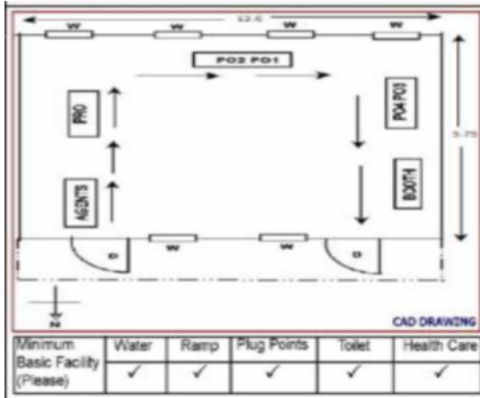

Google Map View

Polling Station Building Front View

Polling Station Front View

Cad View

Key MAP View

சட்டமன்றத் தொகுதியின் எண் மற்றும் பெயர் : 179-விராலிமலை
பிரிவு எண் மற்றும் பெயர் 1-விருதாப்பட்டி(வ.கி) விருதாப்பட்டி(ஊ), வார்டு-2 ஆனாங்காடு,