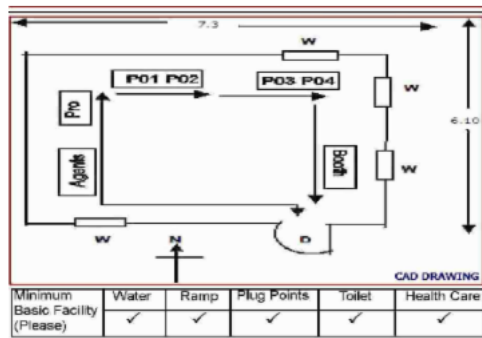

Google Map View

Polling Station Building Front View

Polling Station Front View

Cad View

Key MAP View

1 பெயர் : விஜயா - கணவர் பெயர்: சிதம்பரம் - வீட்டு எண் : 1 வயது : 56 பாலினம் : பெண்	RQH0349258 Photo is available	2 பெயர் : முத்துலெட்சுமி கணவர் பெயர்: ஏகாம்பரம் வீட்டு எண் : 1 வயது : 55 பாலினம் : பெண்	RQH2042802 Photo is available	3 பெயர் : பாலாஜிவெங்கடேஸ்வரன் - தந்தையின் பெயர்: சுந்தர்ராஜ் - வீட்டு எண் : 2 வயது : 58 பாலினம் : ஆண்	RQH0294520 Photo is available
4 பெயர் : மதியழகன் - தந்தையின் பெயர்: பெரியதம்பி - வீட்டு எண் : 2 வயது : 55 பாலினம் : ஆண்	RQH0557975 Photo is available	5 பெயர் : மகாலெட்சுமி - கணவர் பெயர்: பாலாஜிவெங்கடேஸ்வரன் - வீட்டு எண் : 2 வயது : 52 பாலினம் : பெண்	RQH0293936 Photo is available	6 பெயர் : சியாமளாதேவி - கணவர் பெயர்: மதியழகன் - வீட்டு எண் : 2 வயது : 52 பாலினம் : பெண்	RQH0557967 Photo is available
7 பெயர் : ஐயப்பன் - தந்தையின் பெயர்: கண்ணன் - வீட்டு எண் : 2 வயது : 36 பாலினம் : ஆண்	RQH0557991 Photo is available	8 பெயர் : சுருத்திகா தந்தையின் பெயர்: பாலாஜி வீட்டு எண் : 2 வயது : 22 பாலினம் : பெண்	RQH2166833 Photo is available	9 பெயர் : சுசீலா - கணவர் பெயர்: கண்ணன் - வீட்டு எண் : 2-1 வயது : 55 பாலினம் : பெண்	JLK2519122 Photo is available
10 பெயர் : பாலவெங்கடேஷ் தந்தையின் பெயர்: மதியழகன் வீட்டு எண் : 2 வயது : 22 பாலினம் : ஆண்	RQH2220317 Photo is available	11 பெயர் : புஷ்பலெட்சுமி - தந்தையின் பெயர்: கோவிந்தராஜ் - வீட்டு எண் : 3 வயது : 51 பாலினம் : பெண்	RQH1054634 Photo is available	12 பெயர் : செந்தில் குமார் - தந்தையின் பெயர்: முத்துத்துசாமி - வீட்டு எண் : 3-2 வயது : 46 பாலினம் : ஆண்	RQH1054618 Photo is available
13 பெயர் : அன்புமணி - கணவர் பெயர்: செந்தில்குமார் - வீட்டு எண் : 3-2 வயது : 41 பாலினம் : பெண்	RQH1054626 Photo is available	14 பெயர் : சித்திரா தந்தையின் பெயர்: ராஷி வீட்டு எண் : 3/2 வயது : 23 பாலினம் : பெண்	RQH2030344 Photo is available	15 பெயர் : பாலா தந்தையின் பெயர்: செந்தில் குமார் வீட்டு எண் : 3/2 வயது : 23 பாலினம் : ஆண்	RQH2103232 Photo is available
16 பெயர் : செந்தில்முருகன் - தந்தையின் பெயர்: இராசு - வீட்டு எண் : 5 வயது : 41 பாலினம் : ஆண்	RQH0853358 Photo is available	17 பெயர் : ஷீலாராணி - தந்தையின் பெயர்: ராசு - வீட்டு எண் : 5 வயது : 35 பாலினம் : பெண்	RQH0276881 Photo is available	18 பெயர் : கார்த்திகா தந்தையின் பெயர்: சுப்ரமணியன் வீட்டு எண் : 5 வயது : 29 பாலினம் : பெண்	RQH1256551 Photo is available
19 பெயர் : வினோ தந்தையின் பெயர்: சிவக்குமார் வீட்டு எண் : 5/5 வயது : 23 பாலினம் : பெண்	SWZ2334308 Photo is available	20 பெயர் : கருப்பாயி - கணவர் பெயர்: அடைக்கலம் - வீட்டு எண் : 6 வயது : 83 பாலினம் : பெண்	RQH1543925 Photo is available	21 பெயர் : ரவிச்சந்திரன் - தந்தையின் பெயர்: கணேசன் - வீட்டு எண் : 6-7 வயது : 57 பாலினம் : ஆண்	RQH0999995 Photo is available
22 பெயர் : சீத்தாலெட்சுமி - கணவர் பெயர்: ரவிச்சந்திரன் - வீட்டு எண் : 6-7 வயது : 44 பாலினம் : பெண்	RQH0999920 Photo is available	23 பெயர் : அடைக்கலம் தந்தையின் பெயர்: மாரிமுத்து வீட்டு எண் : 8 வயது : 83 பாலினம் : ஆண்	RQH2030369 Photo is available	24 பெயர் : சின்னம்மாள் - கணவர் பெயர்: அடைக்கலம் - வீட்டு எண் : 8 வயது : 71 பாலினம் : பெண்	RQH1543933 Photo is available
25 பெயர் : லெட்சுமி - கணவர் பெயர்: சுப்பிரமணியன் - வீட்டு எண் : 8 வயது : 66 பாலினம் : பெண்	RQH1543941 Photo is available	26 பெயர் : சிங்காரம் - தந்தையின் பெயர்: சுப்பிரமணியன் - வீட்டு எண் : 8 வயது : 54 பாலினம் : ஆண்	JLK2518538 Photo is available	27 பெயர் : மெய்யர் - தந்தையின் பெயர்: சுப்பிரமணியன் - வீட்டு எண் : 8 வயது : 49 பாலினம் : ஆண்	RQH1543966 Photo is available
28 பெயர் : பாக்கியலெட்சுமி - கணவர் பெயர்: முருகேசன் - வீட்டு எண் : 8 வயது : 43 பாலினம் : பெண்	JLK2518769 Photo is available	29 பெயர் : மாரிமுத்து - தந்தையின் பெயர்: அடைக்கலம் - வீட்டு எண் : 8 வயது : 42 பாலினம் : ஆண்	JLK2519387 Photo is available	30 பெயர் : புவனேஷ்வரி - தந்தையின் பெயர்: ரெங்கசாமி - வீட்டு எண் : 8-1 வயது : 37 பாலினம் : பெண்	RQH0255596 Photo is available