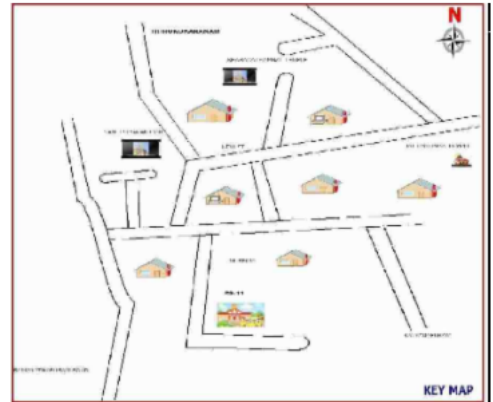

Key MAP View