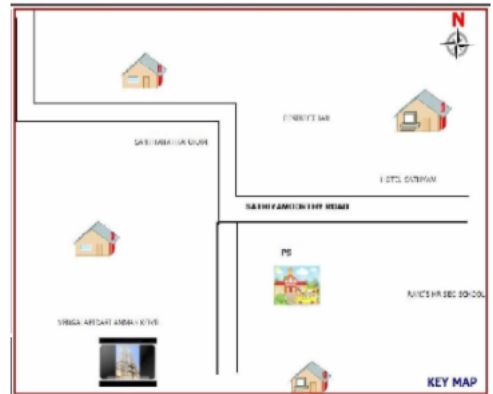

வாக்காளர் பதிவு அலுவலரின்
கையொப்பம்

Nazri Naksha

Google Map View

Polling Station Building Front View

Polling Station Front View

Cad View

Key MAP View

| | | | | | |
|--|------------|--|------------|--|------------|
| 1 பெயர் : லதா - கணவர் பெயர்: அரவிந்த் - வீட்டு எண் : 1 வயது : 50 பாலினம் : பெண் Photo is available | RQH0015552 | 2 பெயர் : முஹமத் உமர் தந்தையின் பெயர்: அப்பாஸ் வீட்டு எண் : 1 வயது : 25 பாலினம் : ஆண் Photo is available | RQH1299478 | 3 பெயர் : ரக்ஷா தந்தையின் பெயர்: தமிழரசன் வீட்டு எண் : 1 வயது : 25 பாலினம் : பெண் Photo is available | RQH2105385 |
| 4 பெயர் : பாலசுப்ரமணியன் தந்தையின் பெயர்: பழனியப்பன் வீட்டு எண் : 1/11 வயது : 22 பாலினம் : ஆண் Photo is available | RQH2122349 | 5 பெயர் : ராஜராஜன் தந்தையின் பெயர்: ராஜேந்திரன் வீட்டு எண் : 3 வயது : 73 பாலினம் : ஆண் Photo is available | RQH1318641 | 6 பெயர் : சந்தானம் - தந்தையின் பெயர்: கணேசன் - வீட்டு எண் : 3 வயது : 58 பாலினம் : ஆண் Photo is available | RQH0852764 |
| 7 பெயர் : லெட்சுமி - கணவர் பெயர்: சந்தானம் - வீட்டு எண் : 3 வயது : 57 பாலினம் : பெண் Photo is available | RQH0852749 | 8 பெயர் : மணிகண்டன் - தந்தையின் பெயர்: சந்தானம் - வீட்டு எண் : 3 வயது : 34 பாலினம் : ஆண் Photo is available | RQH0852756 | 9 பெயர் : புவனேஸ்வரி தந்தையின் பெயர்: ராமநாதன் வீட்டு எண் : 3 வயது : 32 பாலினம் : பெண் Photo is available | RQH2192102 |
| 10 பெயர் : ஹரிணி தந்தையின் பெயர்: அரவிந்த் வீட்டு எண் : 3 வயது : 23 பாலினம் : பெண் Photo is available | RQH2070597 | 11 பெயர் : சரவணன் - தந்தையின் பெயர்: சாமியையா - வீட்டு எண் : 3A1 வயது : 70 பாலினம் : ஆண் Photo is available | RQH1548353 | 12 பெயர் : விஜயராணி - கணவர் பெயர்: சரவணன் - வீட்டு எண் : 3A1 வயது : 62 பாலினம் : பெண் Photo is available | RQH1548361 |
| 13 பெயர் : பிரபாகரன் - தந்தையின் பெயர்: சரவணன் - வீட்டு எண் : 3A1 வயது : 38 பாலினம் : ஆண் Photo is available | RQH0058339 | 14 பெயர் : பாஸ்கரன் - தந்தையின் பெயர்: கோவிந்தசாமி - வீட்டு எண் : 4 வயது : 67 பாலினம் : ஆண் Photo is available | RQH1548379 | 15 பெயர் : பாகீரதி - கணவர் பெயர்: பாஸ்கரன் - வீட்டு எண் : 4 வயது : 58 பாலினம் : பெண் Photo is available | JLK1406388 |
| 16 பெயர் : பாலகிருஷ்ணன் - தந்தையின் பெயர்: பாஸ்கரன் - வீட்டு எண் : 4 வயது : 32 பாலினம் : ஆண் Photo is available | RQH0728261 | 17 பெயர் : மீனாட்சி கணவர் பெயர்: மணிவாசகம் வீட்டு எண் : 5 வயது : 71 பாலினம் : பெண் Photo is available | RQH2105476 | 18 பெயர் : சக்தி கண்ணாத்தல் கணவர் பெயர்: சுரேஷ் வீட்டு எண் : 5 வயது : 38 பாலினம் : பெண் Photo is available | RQH2105468 |
| 19 பெயர் : திரிஷா தந்தையின் பெயர்: பிரபாகரன் வீட்டு எண் : 5 வயது : 21 பாலினம் : பெண் Photo is available | RQH2206209 | # 20 பெயர் : பாஸ்கர் மனோகரன் தந்தையின் பெயர்: மனோகரன் வீட்டு எண் : 8 வயது : 52 பாலினம் : ஆண் Photo is available | RQH1548411 | 21 பெயர் : திவ்யா - கணவர் பெயர்: பாஸ்கர் - வீட்டு எண் : 8 வயது : 42 பாலினம் : பெண் Photo is available | RQH0728436 |
| 22 பெயர் : பிரித்தா தந்தையின் பெயர்: புஷ்பராஜ் வீட்டு எண் : 8 வயது : 26 பாலினம் : பெண் Photo is available | RQH1284553 | 23 பெயர் : முகமது உஸ்மான் தந்தையின் பெயர்: அப்பாஸ் வீட்டு எண் : 8 வயது : 25 பாலினம் : ஆண் Photo is available | RQH1367879 | 24 பெயர் : சந்திரா - கணவர் பெயர்: சாமிநாதன் - வீட்டு எண் : 9 வயது : 59 பாலினம் : பெண் Photo is available | RQH0351494 |
| 25 பெயர் : வினோத் - தந்தையின் பெயர்: வேணுகோபால் - வீட்டு எண் : 9 வயது : 38 பாலினம் : ஆண் Photo is available | RQH0173054 | 26 பெயர் : பகத்சிங் தந்தையின் பெயர்: ராமலிங்கம் வீட்டு எண் : 9 வயது : 24 பாலினம் : ஆண் Photo is available | RQH2031714 | 27 பெயர் : விக்டோரியமேரி - கணவர் பெயர்: தங்கசாமி - வீட்டு எண் : 11 வயது : 87 பாலினம் : பெண் Photo is available | JLK3217692 |
| 28 பெயர் : ஜோதி மணி - கணவர் பெயர்: ராமசாமி - வீட்டு எண் : 11 வயது : 81 பாலினம் : பெண் Photo is available | RQH0728238 | 29 பெயர் : பட்டு - கணவர் பெயர்: அண்ணாமலை - வீட்டு எண் : 11 வயது : 80 பாலினம் : பெண் Photo is available | JLK3533593 | 30 பெயர் : அமல சேவியர் - தந்தையின் பெயர்: மரியலுயில் - வீட்டு எண் : 11 வயது : 76 பாலினம் : ஆண் Photo is available | JLK1817055 |