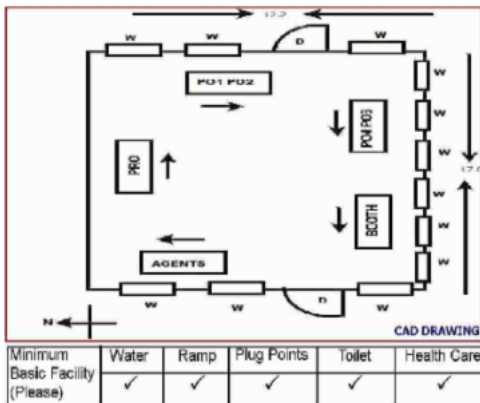

Google Map View

Polling Station Building Front View

Polling Station Front View

Cad View

Key MAP View

சட்டமன்றத் தொகுதியின் எண் மற்றும் பெயர் : 180-புதுக்கோட்டை  
பிரிவு எண் மற்றும் பெயர் 1-9Aநத்தம்பண்ணை(வ.கி) 9Aநத்தம்பண்ணை(உ), வார்டு-1 பழனியப்பா நகர்