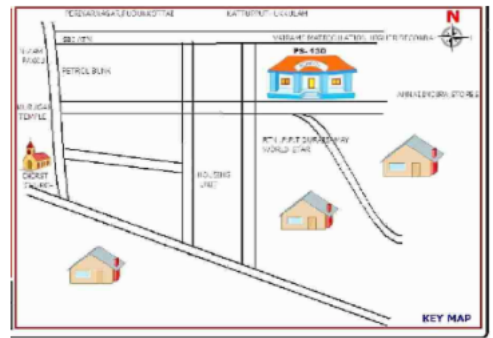

Cad View

Key MAP View