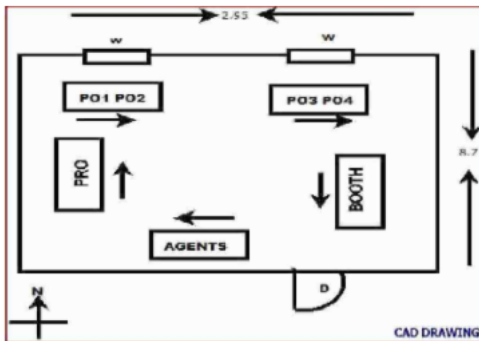

Polling Station Front View

Cad View

Key MAP View

Minimum Basic Facility (Please)	Water	Ramp	Plug Points	Toilet	Health Care
	✓	✓	✓	✓	✓

சட்டமன்றத் தொகுதியின் எண் மற்றும் பெயர் : 180-புதுக்கோட்டை பிரிவு எண் மற்றும் பெயர் 1-9Aநத்தம்பண்ணை(வ.கி) 9ஏ.நத்தம்பண்ணை(ஊ), வார்டு-2 வடமலாப்பூர்