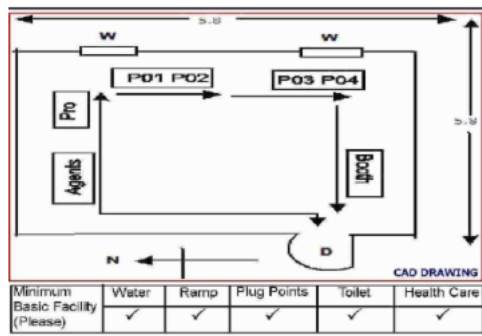

வாக்காளர் பதிவு அலுவலரின்
கையொப்பம்

Nazri Naksha

Google Map View

Polling Station Building Front View

Polling Station Front View

Cad View

Key MAP View

| | | | | | |
|---|------------|---|------------|--|------------|
| 1 பெயர் : கோகிலா தந்தையின் பெயர்: அழகுசுந்தரம் வீட்டு எண் : 26 வயது : 28 பாலினம் : பெண் Photo is available | RQH2193514 | 2 பெயர் : பத்மினி தந்தையின் பெயர்: கிருஷ்ணமூர்த்தி வீட்டு எண் : 134 வயது : 23 பாலினம் : பெண் Photo is available | RQH2247773 | 3 பெயர் : ஜெயபுரி தந்தையின் பெயர்: ரவிச்சந்திரன் வீட்டு எண் : 177 வயது : 30 பாலினம் : பெண் Photo is available | RQH1273747 |
| 4 பெயர் : அரவிந்த் தந்தையின் பெயர்: ரவிச்சந்திரன் வீட்டு எண் : 177 வயது : 26 பாலினம் : ஆண் Photo is available | RQH1273796 | 5 பெயர் : நித்யா - கணவர் பெயர்: முருகன் - வீட்டு எண் : 511 வயது : 51 பாலினம் : பெண் Photo is available | RQH0393975 | 6 பெயர் : துரைமாணிக்கம் - தந்தையின் பெயர்: பொன்னையா - வீட்டு எண் : 832 வயது : 57 பாலினம் : ஆண் Photo is available | RQH0870360 |
| 7 பெயர் : ராணி - கணவர் பெயர்: துரை மாணிக்கம் - வீட்டு எண் : 832 வயது : 55 பாலினம் : பெண் Photo is available | RQH0870139 | 8 பெயர் : அரவிந்தன் - தந்தையின் பெயர்: துரைமாணிக்கம் - வீட்டு எண் : 832 வயது : 32 பாலினம் : ஆண் Photo is available | RQH0743195 | 9 பெயர் : தீப தாரணி - தந்தையின் பெயர்: ஆறுமுகம் - வீட்டு எண் : 918 வயது : 36 பாலினம் : பெண் Photo is available | RQH0870378 |
| 10 பெயர் : சாகுல் ஹமீது தந்தையின் பெயர்: கலந்தர் முகமது வீட்டு எண் : 921 வயது : 65 பாலினம் : ஆண் Photo is available | RVJ0928390 | 11 பெயர் : ஜர்னா பேகம் தந்தையின் பெயர்: இஸ்மாயில் வீட்டு எண் : 921 வயது : 63 பாலினம் : பெண் Photo is available | RVJ0928952 | 12 பெயர் : ச ரகுமத்தலி தந்தையின் பெயர்: செளகத் அலி - வீட்டு எண் : 921 வயது : 62 பாலினம் : ஆண் Photo is available | RQH0076711 |
| 13 பெயர் : பாணு - கணவர் பெயர்: ரஹ்மத்அலி - வீட்டு எண் : 921 வயது : 53 பாலினம் : பெண் Photo is available | JLK3210465 | 14 பெயர் : பஸல் - தந்தையின் பெயர்: மிர்ஷரீப் - வீட்டு எண் : 921 வயது : 48 பாலினம் : ஆண் Photo is available | RQH0575944 | 15 பெயர் : அப்துல் நஸ்ருதீன் தந்தையின் பெயர்: சாகுல் ஹமீது வீட்டு எண் : 921 வயது : 41 பாலினம் : ஆண் Photo is available | RVJ0928960 |
| 16 பெயர் : அனுஷா - தந்தையின் பெயர்: ரகுமத்அலி - வீட்டு எண் : 921 வயது : 33 பாலினம் : பெண் Photo is available | RQH0466185 | 17 பெயர் : ஜானு - தந்தையின் பெயர்: ரகுமத் அலி - வீட்டு எண் : 921 வயது : 30 பாலினம் : பெண் Photo is available | RQH0870006 | 18 பெயர் : ஜெசீமா பேகம் தந்தையின் பெயர்: பகுருதீன் வீட்டு எண் : 921 வயது : 29 பாலினம் : பெண் Photo is available | RQH1323351 |
| 19 பெயர் : ஆப்ரின் பாத்திமா தந்தையின் பெயர்: ரகுமத் தலி வீட்டு எண் : 921 வயது : 25 பாலினம் : பெண் Photo is available | RQH2305928 | S 20 பெயர் : யுவராஜ் - தந்தையின் பெயர்: செல்வராஜ் - வீட்டு எண் : 922 வயது : 41 பாலினம் : ஆண் DELETED | JLK3498847 | 21 பெயர் : சுகப்பிரியா - கணவர் பெயர்: யுவராஜ் - வீட்டு எண் : 922 வயது : 36 பாலினம் : பெண் Photo is available | RQH1165166 |
| 22 பெயர் : காமராஜ் - தந்தையின் பெயர்: கருணாநிதி - வீட்டு எண் : 923 வயது : 62 பாலினம் : ஆண் Photo is available | RQH1600162 | 23 பெயர் : ரமேஷ் தந்தையின் பெயர்: ரெங்கராஜன் வீட்டு எண் : 923 வயது : 55 பாலினம் : ஆண் Photo is available | RQH2305985 | 24 பெயர் : காஞ்சனாதேவி - கணவர் பெயர்: காமராஜ் - வீட்டு எண் : 923 வயது : 49 பாலினம் : பெண் Photo is available | JLK3498433 |
| 25 பெயர் : மலர்செல்வி - தந்தையின் பெயர்: முத்துக்கருப்பன் - வீட்டு எண் : 923 வயது : 35 பாலினம் : பெண் Photo is available | RQH0638940 | 26 பெயர் : சுப்ரஜா - தந்தையின் பெயர்: காமராஜ் - வீட்டு எண் : 923 வயது : 30 பாலினம் : பெண் Photo is available | RQH0869891 | 27 பெயர் : சுர்யபிரகாஸ் தந்தையின் பெயர்: காமராஜ் வீட்டு எண் : 923 வயது : 25 பாலினம் : ஆண் Photo is available | RQH1306869 |
| 28 பெயர் : தனலெட்சுமி - கணவர் பெயர்: தர்மலிங்கம் - வீட்டு எண் : 926 வயது : 73 பாலினம் : பெண் Photo is available | JLK3497252 | 29 பெயர் : கனிமொழி - தந்தையின் பெயர்: தர்மலிங்கம் - வீட்டு எண் : 926 வயது : 42 பாலினம் : பெண் Photo is available | RQH0075507 | 30 பெயர் : முத்துச்செல்வி - தந்தையின் பெயர்: சுப்ரமணியன் - வீட்டு எண் : 926 வயது : 34 பாலினம் : பெண் Photo is available | RQH0247544 |