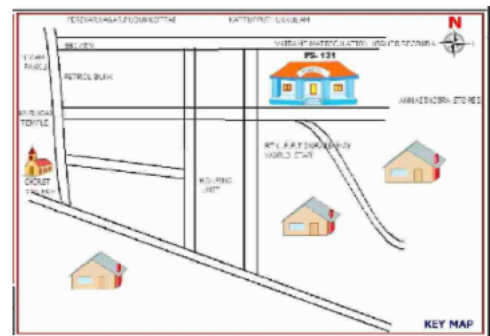

Key MAP View