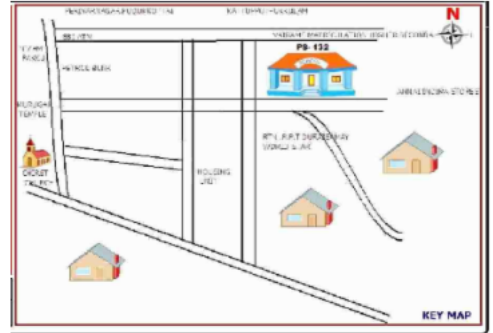

Key MAP View