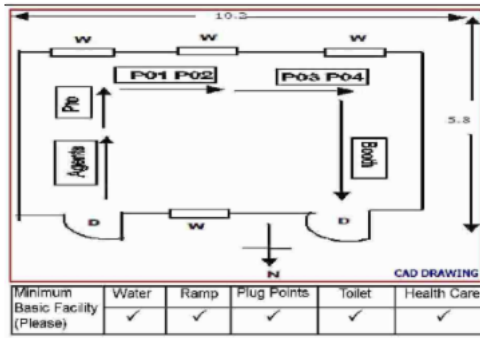

Google Map View

Polling Station Building Front View

Polling Station Front View

Cad View

Key MAP View

1 பெயர் : சண்முகம் தந்தையின் பெயர்: சுந்தரம் வீட்டு எண் : 1 வயது : 65 பாலினம் : ஆண்	RQH2206456 Photo is available	2 பெயர் : சரவணன் - தந்தையின் பெயர்: கிருஷ்ணன் - வீட்டு எண் : 1-66A வயது : 43 பாலினம் : ஆண்	RQH1166883 Photo is available	3 பெயர் : சகுந்தலா - கணவர் பெயர்: காளிமுத்து - வீட்டு எண் : 3 வயது : 76 பாலினம் : பெண்	RQH1013952 Photo is available
4 பெயர் : ஆம்சவள்ளி - கணவர் பெயர்: வெங்கடேஷ் - வீட்டு எண் : 3 வயது : 54 பாலினம் : பெண்	RQH0720813 Photo is available	5 பெயர் : வெங்கடேஷ் - தாயின் பெயர்: சகுந்தலா - வீட்டு எண் : 3 வயது : 51 பாலினம் : ஆண்	RQH1013945 Photo is available	6 பெயர் : மனோகாரன் - தந்தையின் பெயர்: காளிமுத்து - வீட்டு எண் : 3 வயது : 51 பாலினம் : ஆண்	RQH1110360 Photo is available
7 பெயர் : ஆனந்தவள்ளி - கணவர் பெயர்: மனோகாரன் - வீட்டு எண் : 3 வயது : 43 பாலினம் : பெண்	RQH1013960 Photo is available	8 பெயர் : ஜேக்கப் ராபர்ட் - தந்தையின் பெயர்: பெருமாள் - வீட்டு எண் : 13 வயது : 47 பாலினம் : ஆண்	JLK3549052 Photo is available	# 9 பெயர் : புஷ்பராணி - கணவர் பெயர்: ஜான்கென்னடி - வீட்டு எண் : 13 வயது : 52 பாலினம் : பெண்	JLK3462090 Photo is available
10 பெயர் : சாமுவேல் செர்வின் - தந்தையின் பெயர்: ஜான் கென்னடி - வீட்டு எண் : 13 வயது : 30 பாலினம் : ஆண்	RQH0876003 Photo is available	11 பெயர் : ஆரோக்கிய திவ்யா - தந்தையின் பெயர்: பால் ரொசாரியோ வீட்டு எண் : 13 வயது : 27 பாலினம் : பெண்	YJV0828764 Photo is available	12 பெயர் : செருசியா எஸ்தர் தந்தையின் பெயர்: ஜான் கென்னடி வீட்டு எண் : 13 வயது : 26 பாலினம் : பெண்	RQH1324425 Photo is available
13 பெயர் : நாகசரவணன் - தந்தையின் பெயர்: முருகேசன் - வீட்டு எண் : 15 வயது : 31 பாலினம் : ஆண்	RQH1110311 Photo is available	14 பெயர் : பானு பிரியா - கணவர் பெயர்: சரவணன் - வீட்டு எண் : 18-2 வயது : 30 பாலினம் : பெண்	RQH1166933 Photo is available	15 பெயர் : அழகுமீனாள் - கணவர் பெயர்: முத்துகுமார் - வீட்டு எண் : 20A வயது : 52 பாலினம் : பெண்	JLK3549003 Photo is available
16 பெயர் : ரத்தினகுமாரி - கணவர் பெயர்: நடேசன் - வீட்டு எண் : 30 வயது : 47 பாலினம் : பெண்	RQH0663815 Photo is available	S 17 பெயர் : சாவித்ரி தந்தையின் பெயர்: சுவாமிநாதன் வீட்டு எண் : 32 வயது : 66 பாலினம் : பெண்	RQH1361427 Photo is available	18 பெயர் : மாரிக்கண்ணு - கணவர் பெயர்: கணேசன் - வீட்டு எண் : 33 வயது : 59 பாலினம் : பெண்	RQH0876060 Photo is available
19 பெயர் : ராஜேஷ் - தந்தையின் பெயர்: மனோகாரன் - வீட்டு எண் : 33 வயது : 34 பாலினம் : ஆண்	RQH0876078 Photo is available	20 பெயர் : சுப்பையா தந்தையின் பெயர்: கணேசன் வீட்டு எண் : 34 B வயது : 83 பாலினம் : ஆண்	RQH1324441 Photo is available	21 பெயர் : சண்முகம் - தந்தையின் பெயர்: கருப்பையா - வீட்டு எண் : 37 வயது : 64 பாலினம் : ஆண்	RQH0577916 Photo is available
22 பெயர் : ஜெயலெட்சுமி - கணவர் பெயர்: சண்முகம் - வீட்டு எண் : 37A வயது : 59 பாலினம் : பெண்	RQH0019422 Photo is available	23 பெயர் : கணேஷ் - தந்தையின் பெயர்: சண்முகம் - வீட்டு எண் : 37A வயது : 35 பாலினம் : ஆண்	RQH0246314 Photo is available	24 பெயர் : வசந்தா தந்தையின் பெயர்: பாண்டியன் வீட்டு எண் : 40 வயது : 70 பாலினம் : பெண்	RQH2103992 Photo is available
25 பெயர் : பழனிவேலு - தந்தையின் பெயர்: முத்து - வீட்டு எண் : 40ஏ வயது : 53 பாலினம் : ஆண்	JLK3549904 Photo is available	26 பெயர் : திலகவதி - கணவர் பெயர்: பழனிவேலு - வீட்டு எண் : 40ஏ வயது : 47 பாலினம் : பெண்	JLK3549912 Photo is available	S 27 பெயர் : கஜேந்திரகுமார் தந்தையின் பெயர்: சேதுராமன் - வீட்டு எண் : 40-A வயது : 50 பாலினம் : ஆண்	RQH0288563 Photo is available
S 28 பெயர் : ஜெயலெட்சுமி கணவர் பெயர்: கஜேந்திரகுமார் - வீட்டு எண் : 40-A வயது : 43 பாலினம் : பெண்	RQH0288571 Photo is available	29 பெயர் : சுப்ரமணியன் தந்தையின் பெயர்: பாண்டியன் வீட்டு எண் : 40ஃ வயது : 45 பாலினம் : ஆண்	RQH2091122 Photo is available	30 பெயர் : அமருல்லா - தந்தையின் பெயர்: கலந்தர் முகமது - வீட்டு எண் : 41 வயது : 56 பாலினம் : ஆண்	RQH0577924 Photo is available