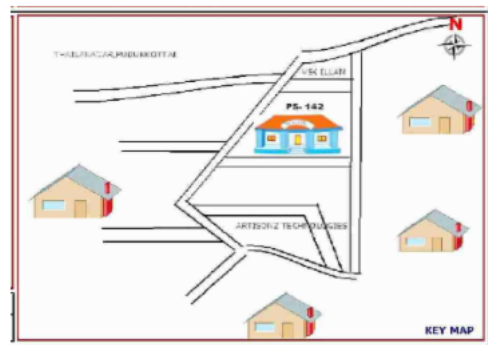

Key MAP View