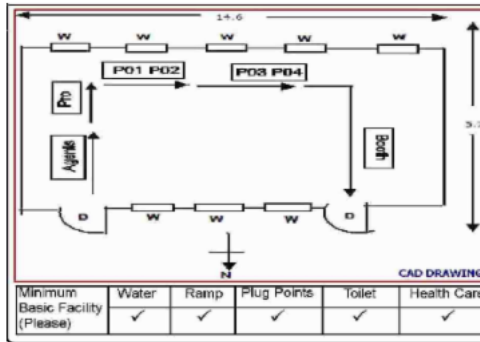

Nazri Naksha

Google Map View

Polling Station Building Front View

Polling Station Front View

Cad View

Key MAP View

1 பெயர் : நாராயணன் - தந்தையின் பெயர்: வரதராஜன் - வீட்டு எண் : 1 வயது : 83 பாலினம் : ஆண் Photo is available	RQH0753020	2 பெயர் : திலகவதி கணவர் பெயர்: செந்தில்குமார் - வீட்டு எண் : 1 வயது : 41 பாலினம் : பெண் Photo is available	RQH0470880	3 பெயர் : ரெகுநாத் சிங் தந்தையின் பெயர்: பங்கட் சிங் வீட்டு எண் : 1-196/15 வயது : 37 பாலினம் : ஆண் Photo is available	RQH1356799
4 பெயர் : வெங்கடேஷ் - தந்தையின் பெயர்: ராஜூ - வீட்டு எண் : 1-200A வயது : 31 பாலினம் : ஆண் Photo is available	RQH1167709	5 பெயர் : சத்யா - தந்தையின் பெயர்: ரெத்தினம் - வீட்டு எண் : 1-809 வயது : 41 பாலினம் : ஆண் Photo is available	RQH0470625	6 பெயர் : காயத்திரி - தந்தையின் பெயர்: கலியமூர்த்தி - வீட்டு எண் : 1-809 வயது : 39 பாலினம் : பெண் Photo is available	RQH0470641
7 பெயர் : அஞ்சலை தேவி கணவர் பெயர்: செல்வகுமார் வீட்டு எண் : 1P வயது : 38 பாலினம் : பெண் Photo is available	RQH2033850	8 பெயர் : ராஜசேகரன் - தந்தையின் பெயர்: சாமிநாதன் - வீட்டு எண் : 2 வயது : 74 பாலினம் : ஆண் Photo is available	RQH0208355	9 பெயர் : வினோத் - தந்தையின் பெயர்: ராஜசேகரன் - வீட்டு எண் : 2 வயது : 42 பாலினம் : ஆண் Photo is available	RQH0208371
10 பெயர் : கீதா - தந்தையின் பெயர்: ராஜசேகரன் - வீட்டு எண் : 2 வயது : 38 பாலினம் : பெண் Photo is available	RQH0208389	11 பெயர் : கருணாகரன் பாக்கியராஜ் - தந்தையின் பெயர்: பரமநாந்தம் - வீட்டு எண் : 7 வயது : 63 பாலினம் : ஆண் Photo is available	RQH0955492	12 பெயர் : ரூபி சாந்தகுமாரி - கணவர் பெயர்: கருணாகரன் பாக்கியராஜ் - வீட்டு எண் : 7 வயது : 60 பாலினம் : பெண் Photo is available	RQH0955542
13 பெயர் : பத்மநாபன் இதரர் பெயர்: உபேந்திரராவ் வீட்டு எண் : 7A வயது : 82 பாலினம் : ஆண் Photo is available	RQH1942499	14 பெயர் : ராகவேந்திரன் தந்தையின் பெயர்: பத்மநாபன் வீட்டு எண் : 7A வயது : 48 பாலினம் : ஆண் Photo is available	RQH1942564	15 பெயர் : ரமேஷ் தந்தையின் பெயர்: பத்மநாபன் வீட்டு எண் : 7A வயது : 46 பாலினம் : ஆண் Photo is available	RQH1942572
16 பெயர் : சாயீஸ்வரி கணவர் பெயர்: ரமேஷ் வீட்டு எண் : 7A வயது : 39 பாலினம் : பெண் Photo is available	RQH1942515	17 பெயர் : ஆறுமுகம் - தந்தையின் பெயர்: காளியம்மா - வீட்டு எண் : 9-10-1652 வயது : 64 பாலினம் : ஆண் Photo is available	RQH0470500	18 பெயர் : சிங்காரவேலு - தந்தையின் பெயர்: கௌன்ராஜ் - வீட்டு எண் : 9-1507 வயது : 55 பாலினம் : ஆண் Photo is available	RQH0878983
19 பெயர் : பாலாபரமேஸ்வரி - கணவர் பெயர்: சபாபதி - வீட்டு எண் : 13 வயது : 78 பாலினம் : பெண் Photo is available	RQH0752576	20 பெயர் : செல்வராஜ் - தந்தையின் பெயர்: ராமராஜ் - வீட்டு எண் : 13 வயது : 62 பாலினம் : ஆண் Photo is available	JLK3306180	21 பெயர் : சித்ரா தேவி - கணவர் பெயர்: செல்வராஜ் - வீட்டு எண் : 13 வயது : 60 பாலினம் : பெண் Photo is available	RQH1111434
22 பெயர் : சத்தியமூர்த்தி - தந்தையின் பெயர்: ராமராஜ் - வீட்டு எண் : 13 வயது : 58 பாலினம் : ஆண் Photo is available	JLK3303526	23 பெயர் : மஞ்சளா - கணவர் பெயர்: சத்தியமூர்த்தி - வீட்டு எண் : 13 வயது : 52 பாலினம் : பெண் Photo is available	JLK3551108	24 பெயர் : விஜி - கணவர் பெயர்: சிங்கமூர்த்து - வீட்டு எண் : 13 வயது : 49 பாலினம் : பெண் Photo is available	RQH0752840
25 பெயர் : காமாட்சி - கணவர் பெயர்: அன்பழகன் - வீட்டு எண் : 13 வயது : 39 பாலினம் : பெண் Photo is available	RQH0368969	26 பெயர் : தமிழரசன் - தந்தையின் பெயர்: செல்வராஜ் - வீட்டு எண் : 13 வயது : 38 பாலினம் : ஆண் Photo is available	RQH0469411	27 பெயர் : கலையரசன் - தந்தையின் பெயர்: பழனி - வீட்டு எண் : 13 வயது : 37 பாலினம் : ஆண் Photo is available	RQH0471516
28 பெயர் : ராதிகா - தந்தையின் பெயர்: பழனி - வீட்டு எண் : 13 வயது : 36 பாலினம் : பெண் Photo is available	RQH0471524	29 பெயர் : மீனாட்சி சுந்தரம் - தந்தையின் பெயர்: ரவி - வீட்டு எண் : 13 வயது : 32 பாலினம் : ஆண் Photo is available	RQH0752816	30 பெயர் : சங்கீதா - தந்தையின் பெயர்: சத்தியமூர்த்தி - வீட்டு எண் : 13 வயது : 32 பாலினம் : பெண் Photo is available	RQH0753541