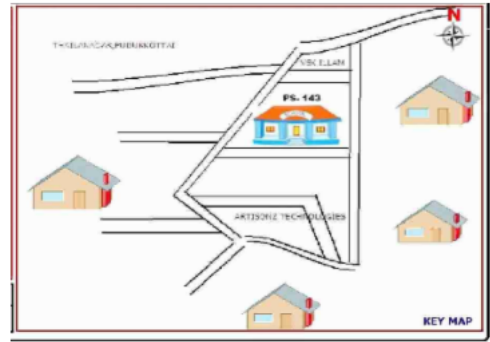

Key MAP View