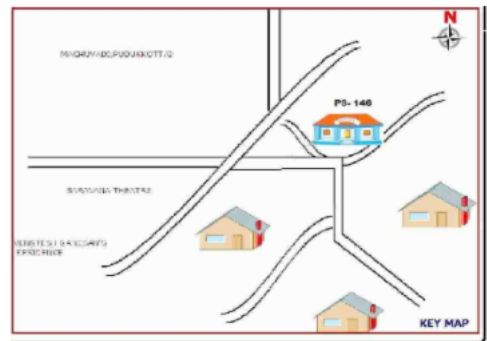

Cad View

Key MAP View