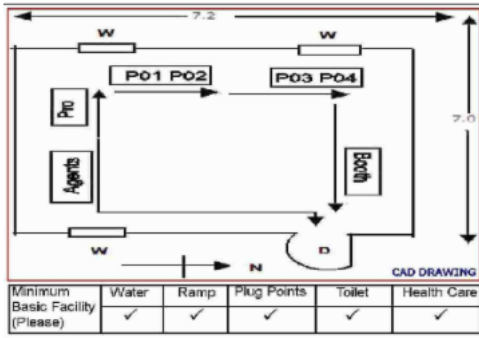

Cad View

Key MAP View