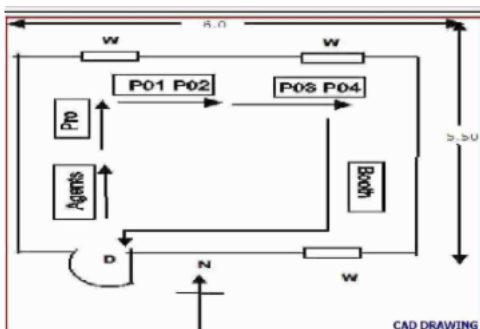

Google Map View

Polling Station Building Front View

Polling Station Front View

Cad View

Key MAP View

Minimum Basic Facility (Please)	Water	Ramp	Plug Points	Toilet	Health Care
	✓	✓	✓	✓	✓

1	RQH0087320	பெயர் : அசினாபானு - கணவர் பெயர்: பாஸ்முசுமது - வீட்டு எண் : 628 வயது : 53 பாலினம் : பெண்	Photo is available	2	RQH0346742	பெயர் : மாரிமணி - கணவர் பெயர்: பிரான்சிஸ் - வீட்டு எண் : 628 வயது : 47 பாலினம் : பெண்	Photo is available	3	RQH2236024	பெயர் : ஜோபனா ஜோஸ்பின் தந்தையின் பெயர்: பிரான்சிஸ் வீட்டு எண் : 628 வயது : 20 பாலினம் : பெண்	Photo is available
4	JLK2690287	பெயர் : நாராயணசாமி - தந்தையின் பெயர்: மருதப்பன் - வீட்டு எண் : 629 வயது : 59 பாலினம் : ஆண்	Photo is available	5	JLK2032811	பெயர் : தனம் - கணவர் பெயர்: நாராயணசாமி - வீட்டு எண் : 629 வயது : 57 பாலினம் : பெண்	Photo is available	6	RQH0210666	பெயர் : மருதமுத்து - தந்தையின் பெயர்: - - வீட்டு எண் : 629 வயது : 36 பாலினம் : ஆண்	Photo is available
7	RQH0210674	பெயர் : மணிகண்டன் - தந்தையின் பெயர்: - - வீட்டு எண் : 629 வயது : 35 பாலினம் : ஆண்	Photo is available	8	RQH1622018	பெயர் : சண்முகம் - தந்தையின் பெயர்: சிங்காரம் - வீட்டு எண் : 630 வயது : 61 பாலினம் : ஆண்	Photo is available	9	RQH1622026	பெயர் : வெள்ளையம்மாள் - கணவர் பெயர்: சண்முகம் - வீட்டு எண் : 630 வயது : 57 பாலினம் : பெண்	Photo is available
10	JLK3413622	பெயர் : பாஸ்கரன் - தந்தையின் பெயர்: சண்முகம் - வீட்டு எண் : 630 வயது : 42 பாலினம் : ஆண்	Photo is available	11	RQH0580845	பெயர் : ரேவதி - கணவர் பெயர்: பாஸ்கரன் - வீட்டு எண் : 630 வயது : 40 பாலினம் : பெண்	Photo is available	12	RQH0757369	பெயர் : கார்த்திக் - தந்தையின் பெயர்: சண்முகம் - வீட்டு எண் : 630 வயது : 38 பாலினம் : ஆண்	Photo is available
13	RQH1622034	பெயர் : கருப்பசாமி - தந்தையின் பெயர்: வீரப்பத்திரன் - வீட்டு எண் : 631 வயது : 71 பாலினம் : ஆண்	Photo is available	14	RQH1622042	பெயர் : வீராயி - கணவர் பெயர்: கருப்பசாமி - வீட்டு எண் : 631 வயது : 64 பாலினம் : பெண்	Photo is available	15	JLK2032779	பெயர் : சிவக்குமார் - தந்தையின் பெயர்: கருப்பசாமி - வீட்டு எண் : 631 வயது : 41 பாலினம் : ஆண்	Photo is available
16	RQH0025775	பெயர் : ரமணி - கணவர் பெயர்: சிவகுமார் - வீட்டு எண் : 631 வயது : 40 பாலினம் : பெண்	Photo is available	17	RQH1112861	பெயர் : செள கர்ணன் - தந்தையின் பெயர்: சு செளநந்தராஜன் - வீட்டு எண் : 632 வயது : 58 பாலினம் : ஆண்	Photo is available	18	RQH1112853	பெயர் : க லீலாவதி - தந்தையின் பெயர்: செள கர்ணன் - வீட்டு எண் : 632 வயது : 29 பாலினம் : பெண்	Photo is available
19	JLK1815075	பெயர் : நடராஜன் - தந்தையின் பெயர்: லெட்சுமணன் - வீட்டு எண் : 633 வயது : 54 பாலினம் : ஆண்	Photo is available	20	JLK1815083	பெயர் : சாந்தி - கணவர் பெயர்: நடராஜன் - வீட்டு எண் : 633 வயது : 51 பாலினம் : பெண்	Photo is available	21	RQH0881821	பெயர் : ஜோதிலெட்சுமி - கணவர் பெயர்: நடராஜன் - வீட்டு எண் : 633 வயது : 31 பாலினம் : பெண்	Photo is available
22	RQH1215045	பெயர் : ரம்யா - தந்தையின் பெயர்: நடராஜன் - வீட்டு எண் : 633 வயது : 27 பாலினம் : பெண்	Photo is available	23	RQH2062016	பெயர் : மணிகண்டன் - தந்தையின் பெயர்: நடராஜன் - வீட்டு எண் : 633 வயது : 24 பாலினம் : ஆண்	Photo is available	24	JLK3551967	பெயர் : நாரஜ்ஜான் - கணவர் பெயர்: அலாவுதீன் - வீட்டு எண் : 634 வயது : 57 பாலினம் : பெண்	Photo is available
25	RQH0757666	பெயர் : அலாவுதீன் - தந்தையின் பெயர்: அல்லாபிச்சை - வீட்டு எண் : 634 வயது : 54 பாலினம் : ஆண்	Photo is available	26	RQH1622059	பெயர் : அலிமாயீனி - கணவர் பெயர்: ஹாஜிமுகம்மது - வீட்டு எண் : 634 வயது : 53 பாலினம் : பெண்	Photo is available	27	RQH0756858	பெயர் : சரிதா - கணவர் பெயர்: ரமேஷ் - வீட்டு எண் : 634 வயது : 41 பாலினம் : பெண்	Photo is available
28	RQH0474155	பெயர் : சதாம்உசேன் - தந்தையின் பெயர்: ஹாஜிமுகம்மது - வீட்டு எண் : 634 வயது : 34 பாலினம் : ஆண்	Photo is available	29	RQH1067370	பெயர் : சபி அகமது - தந்தையின் பெயர்: ஹாஜி முகம்மது - வீட்டு எண் : 634 வயது : 29 பாலினம் : ஆண்	Photo is available	30	RQH1944123	பெயர் : ரெக்சன் பான - தந்தையின் பெயர்: அலாவுதீன் - வீட்டு எண் : 634 வயது : 28 பாலினம் : பெண்	Photo is available