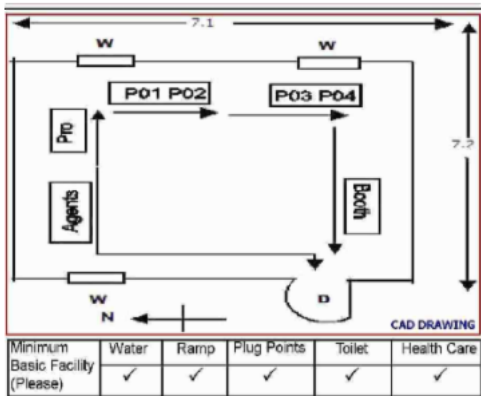

Google Map View

Polling Station Building Front View

Polling Station Front View

Cad View

Key MAP View

1 பெயர் : ராணி - கணவர் பெயர் : சிங்கமுத்து - வீட்டு எண் : 1 வயது : 36 பாலினம் : பெண் Photo is available RQH0211458	2 பெயர் : பெரியசாமி - தந்தையின் பெயர் : கருப்பையா - வீட்டு எண் : 1-30 வயது : 34 பாலினம் : ஆண் Photo is available RQH0211615	3 பெயர் : முருகேசன் - தந்தையின் பெயர் : அடைக்கன் - வீட்டு எண் : 1-77 வயது : 38 பாலினம் : ஆண் Photo is available RQH1169101
4 பெயர் : ராணி கணவர் பெயர் : பிரமையா வீட்டு எண் : 2-9A வயது : 41 பாலினம் : பெண் Photo is available RQH1334572	5 பெயர் : முருகேசன் - தந்தையின் பெயர் : அடைக்கலம் - வீட்டு எண் : 2-11A2 வயது : 50 பாலினம் : ஆண் Photo is available RQH0759274	6 பெயர் : பாண்டி - தந்தையின் பெயர் : ஆறுமுகம் - வீட்டு எண் : 2-16E வயது : 37 பாலினம் : ஆண் Photo is available RQH0584060
7 பெயர் : செல்வம் - தந்தையின் பெயர் : ஆறுமுகம் -- வீட்டு எண் : 2-16E வயது : 33 பாலினம் : ஆண் Photo is available RQH0584102	8 பெயர் : காமராஜ் - தந்தையின் பெயர் : சின்னதம்பி வீட்டு எண் : 2/19ஏ வயது : 42 பாலினம் : ஆண் Photo is available JLK3200011	9 பெயர் : விஜயசாந்தி - கணவர் பெயர் : பாலகிருஷ்ணன் - வீட்டு எண் : 2-22 வயது : 31 பாலினம் : பெண் Photo is available RQH0884510
10 பெயர் : தர்மராஜ் - தந்தையின் பெயர் : ராஜேந்திரன் - வீட்டு எண் : 2-23A வயது : 28 பாலினம் : ஆண் Photo is available RQH1113810	11 பெயர் : ராஜம்மாள் - கணவர் பெயர் : பரமசிவம் - வீட்டு எண் : 2-25 வயது : 38 பாலினம் : பெண் Photo is available RQH0399337	12 பெயர் : சரோஜா - கணவர் பெயர் : சக்திவேல் - வீட்டு எண் : 2-43 வயது : 36 பாலினம் : பெண் Photo is available RQH0583922
13 பெயர் : ஆயிப்பொண்ணு - கணவர் பெயர் : லட்சுமணன் - வீட்டு எண் : 2-62 வயது : 31 பாலினம் : பெண் Photo is available RQH0884544	14 பெயர் : வெள்ளைசாமி - தந்தையின் பெயர் : சோலையப்பன் - வீட்டு எண் : 2-81 வயது : 28 பாலினம் : ஆண் Photo is available RQH1169044	15 பெயர் : சிங்கம்மாள் - கணவர் பெயர் : கருப்பையா - வீட்டு எண் : 2-111 வயது : 38 பாலினம் : பெண் Photo is available RQH0399329
16 பெயர் : ஹேமாதேவி - தந்தையின் பெயர் : சன்னாசி - வீட்டு எண் : 2-114 வயது : 39 பாலினம் : பெண் Photo is available RQH0583856	17 பெயர் : ஆனந்தி கணவர் பெயர் : முருகேசன் வீட்டு எண் : 2-130 வயது : 34 பாலினம் : பெண் Photo is available RQH1311729	18 பெயர் : மலர் - கணவர் பெயர் : சோலையப்பன் - வீட்டு எண் : 2-132 வயது : 35 பாலினம் : பெண் Photo is available RQH0210971
19 பெயர் : மஞ்சளா கணவர் பெயர் : மெய்யப்பன் வீட்டு எண் : 2-132ஏ வயது : 29 பாலினம் : பெண் Photo is available RQH1302785	20 பெயர் : பழனிச்சாமி - தந்தையின் பெயர் : நல்லையா - வீட்டு எண் : 2-133 வயது : 38 பாலினம் : ஆண் Photo is available RQH0759175	21 பெயர் : சித்ரசெல்வி - கணவர் பெயர் : மணிகண்டன் - வீட்டு எண் : 2-133A வயது : 30 பாலினம் : பெண் Photo is available RQH0958579
22 பெயர் : நாகராஜ் - தந்தையின் பெயர் : சின்னதம்பி - வீட்டு எண் : 2-133C வயது : 41 பாலினம் : ஆண் Photo is available RQH0583997	23 பெயர் : விஜயா - கணவர் பெயர் : நாகராஜ் - வீட்டு எண் : 2-133C வயது : 39 பாலினம் : பெண் Photo is available RQH0583823	24 பெயர் : சரேஷ் - தந்தையின் பெயர் : சிதம்பரம் - வீட்டு எண் : 2-160 வயது : 36 பாலினம் : ஆண் Photo is available RQH0211441
25 பெயர் : கருப்பையா - தந்தையின் பெயர் : ரெங்கசாமி - வீட்டு எண் : 8A வயது : 37 பாலினம் : ஆண் Photo is available JLK3552619	26 பெயர் : புவனேஸ்வரி - தந்தையின் பெயர் : பழனிச்சாமி - வீட்டு எண் : 11 வயது : 31 பாலினம் : பெண் Photo is available RQH0958538	27 பெயர் : பழனிச்சாமி - தந்தையின் பெயர் : அடைக்கலம் - வீட்டு எண் : 21-594-1 வயது : 33 பாலினம் : ஆண் Photo is available RQH0884999
28 பெயர் : ஸ்ரீதேவி - தந்தையின் பெயர் : சிதம்பரம் - வீட்டு எண் : 41A-288 வயது : 28 பாலினம் : பெண் Photo is available RQH1191501	29 பெயர் : அஞ்சப்பன் - தந்தையின் பெயர் : சின்னதம்பி - வீட்டு எண் : 110 வயது : 45 பாலினம் : ஆண் Photo is available RQH0399378	30 பெயர் : செல்வி - தந்தையின் பெயர் : ஆறுமுகம் - வீட்டு எண் : 224 வயது : 40 பாலினம் : பெண் Photo is available RQH0583815