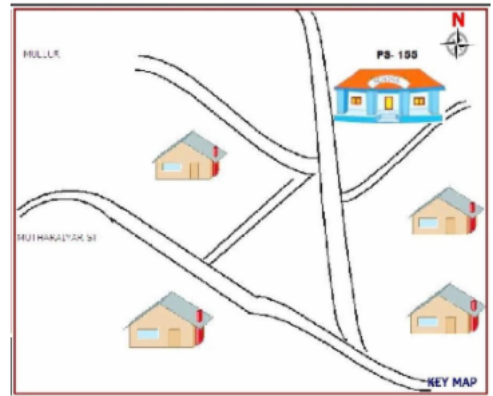

Cad View

Key MAP View