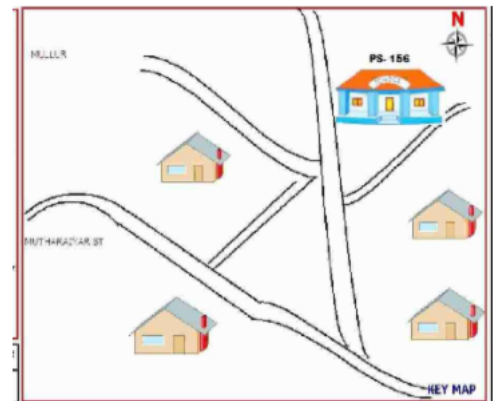

Key MAP View