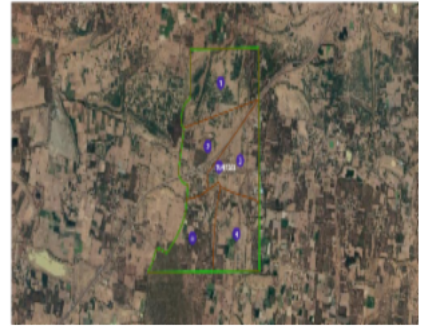

Google Map View