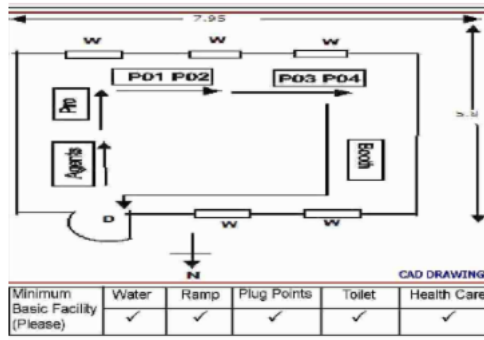

**Google Map View**

**Polling Station Building Front View**

**Polling Station Front View**

**Cad View**

**Key MAP View**

1	RQH0887596	பெயர் : வினேகா - தந்தையின் பெயர்: கோவிந்தராஜ் - வீட்டு எண் : 1 வயது : 31 பாலினம் : பெண்	Photo is available	2	RQH1069129	பெயர் : வினோத் - தந்தையின் பெயர்: பழனிச்சாமி - வீட்டு எண் : 3-17 வயது : 34 பாலினம் : ஆண்	Photo is available	3	RQH0093369	பெயர் : முத்துச்சாமி - தந்தையின் பெயர்: நடேசஉடையார் - வீட்டு எண் : 3-20 வயது : 76 பாலினம் : ஆண்	Photo is available
4	RQH0092965	பெயர் : மாரிமுத்து - தந்தையின் பெயர்: முத்துச்சாமி - வீட்டு எண் : 3-20 வயது : 40 பாலினம் : ஆண்	Photo is available	5	RQH0887711	பெயர் : சிந்தனா - கணவர் பெயர்: ராஜகுமார் - வீட்டு எண் : 3-20 வயது : 34 பாலினம் : பெண்	Photo is available	6	RQH1191840	பெயர் : ராஜேஸ்வரி - தந்தையின் பெயர்: ரெங்கசாமி - வீட்டு எண் : 3-21 வயது : 29 பாலினம் : பெண்	Photo is available
7	RQH1949593	பெயர் : ராகவி தந்தையின் பெயர்: ரெங்கசாமி வீட்டு எண் : 3-21 B2 வயது : 32 பாலினம் : பெண்	Photo is available	8	RQH2343069	பெயர் : சுகுமார் சி தாயின் பெயர்: மஞ்சளா சி வீட்டு எண் : 3/24 வயது : 20 பாலினம் : ஆண்	Photo is available	9	RQH2120137	பெயர் : காவியா தந்தையின் பெயர்: முருகன் வீட்டு எண் : 3/25 வயது : 22 பாலினம் : பெண்	Photo is available
10	RQH0761460	பெயர் : முருகேசன் - தந்தையின் பெயர்: பெருமாள் - வீட்டு எண் : 3-29B வயது : 49 பாலினம் : ஆண்	Photo is available	11	RQH0761361	பெயர் : கணேசன் - தந்தையின் பெயர்: பெருமாள் - வீட்டு எண் : 3-29B வயது : 42 பாலினம் : ஆண்	Photo is available	12	RQH0761536	பெயர் : ஆனந்தி - கணவர் பெயர்: கணேசன் - வீட்டு எண் : 3-29B வயது : 37 பாலினம் : பெண்	Photo is available
13	RQH0959346	பெயர் : ராணி - கணவர் பெயர்: முருகேசன் - வீட்டு எண் : 3-31A வயது : 33 பாலினம் : பெண்	Photo is available	14	RQH1069137	பெயர் : பஞ்சவர்ணம் - கணவர் பெயர்: குமார் - வீட்டு எண் : 3-34 வயது : 50 பாலினம் : பெண்	Photo is available	15	RQH0093252	பெயர் : குமார் - தந்தையின் பெயர்: கருப்பையா - வீட்டு எண் : 3-34 வயது : 48 பாலினம் : ஆண்	Photo is available
16	RQH0093401	பெயர் : கனகா - கணவர் பெயர்: காட்டுராஜா - வீட்டு எண் : 3-34 வயது : 42 பாலினம் : பெண்	Photo is available	17	RQH0587394	பெயர் : செல்வராஜ் - தந்தையின் பெயர்: கருப்பையா - வீட்டு எண் : 3-34A1 வயது : 60 பாலினம் : ஆண்	Photo is available	18	RQH1069145	பெயர் : மணிகண்டன் - தந்தையின் பெயர்: செல்வராஜ் - வீட்டு எண் : 3-34A1 வயது : 30 பாலினம் : ஆண்	Photo is available
19	RQH1216852	பெயர் : அருண் குமார் - தந்தையின் பெயர்: கந்தசாமி - வீட்டு எண் : 3-34d வயது : 27 பாலினம் : ஆண்	Photo is available	20	RQH0092940	பெயர் : சக்திவேல் - தந்தையின் பெயர்: முத்துச்சாமி - வீட்டு எண் : 3-35 வயது : 37 பாலினம் : ஆண்	Photo is available	21	RQH0959320	பெயர் : நதியா - கணவர் பெயர்: கலியமூர்த்தி - வீட்டு எண் : 3-35 வயது : 37 பாலினம் : பெண்	Photo is available
22	RQH0214056	பெயர் : ராஜேந்திரன் - தந்தையின் பெயர்: முத்துச்சாமி - வீட்டு எண் : 3-35 வயது : 34 பாலினம் : ஆண்	Photo is available	23	RQH1305119	பெயர் : விஜயலெட்சுமி தந்தையின் பெயர்: சக்திவேல் வீட்டு எண் : 3/35 வயது : 28 பாலினம் : பெண்	Photo is available	24	RQH0214064	பெயர் : முருகேசன் - தந்தையின் பெயர்: செல்லம்மாள் - வீட்டு எண் : 3-36 வயது : 45 பாலினம் : ஆண்	Photo is available
25	RQH0213884	பெயர் : சுரேஷ் - தந்தையின் பெயர்: செல்லம்மாள் - வீட்டு எண் : 3-36 வயது : 41 பாலினம் : ஆண்	Photo is available	26	RQH0959312	பெயர் : செளந்தரியா - கணவர் பெயர்: முருகேசன் - வீட்டு எண் : 3-36 வயது : 31 பாலினம் : பெண்	Photo is available	27	RQH0959338	பெயர் : பழனிச்சாமி - தந்தையின் பெயர்: தங்கராசு - வீட்டு எண் : 3-40A வயது : 41 பாலினம் : ஆண்	Photo is available
28	RQH0402453	பெயர் : மகேஸ்வரி - கணவர் பெயர்: பழனிச்சாமி வீட்டு எண் : 3-40a வயது : 33 பாலினம் : பெண்	Photo is available	29	RQH0214205	பெயர் : செல்வராஜ் - தந்தையின் பெயர்: வசந்தாள் - வீட்டு எண் : 3-41 வயது : 50 பாலினம் : ஆண்	Photo is available	30	RQH0761312	பெயர் : பூமி - தந்தையின் பெயர்: தனக்கப்பன் - வீட்டு எண் : 3-41 வயது : 39 பாலினம் : ஆண்	Photo is available