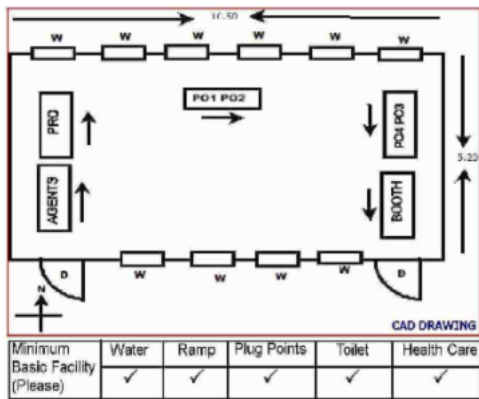

Google Map View

Polling Station Building Front View

Polling Station Front View

Cad View

Key MAP View

சட்டமன்றத் தொகுதியின் எண் மற்றும் பெயர் : 180-புதுக்கோட்டை பிரிவு எண் மற்றும் பெயர் 1-9-Bநத்தம்பண்ணை(வ.கி) 9-Bநத்தம்பண்ணை(உ), வார்டு-1 நத்தம்பண்ணை