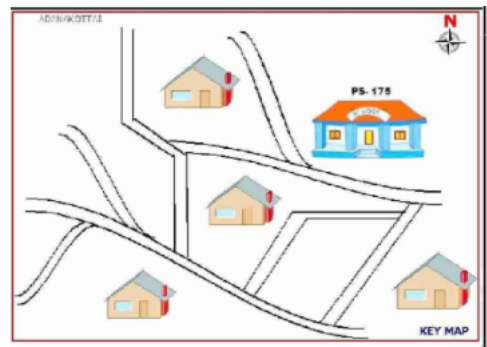

Key MAP View