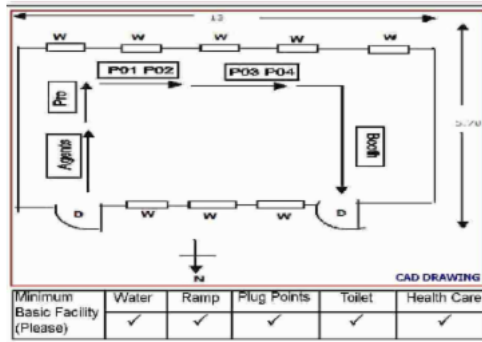

Google Map View

Polling Station Building Front View

ELEVATION

Polling Station Front View

Middle school vannarappatti

Cad View

Key MAP View

1 பெயர் : முருகேசன் தந்தையின் பெயர்: செல்வராஜ் வீட்டு எண் : 0 வயது : 22 பாலினம் : ஆண் Photo is available	RQH2122695	2 பெயர் : ராமராஜ் - தந்தையின் பெயர்: மூக்கையா - வீட்டு எண் : 1 வயது : 79 பாலினம் : ஆண் Photo is available	JLK1425727	3 பெயர் : சுசீலா - கணவர் பெயர்: ராமராஜ் - வீட்டு எண் : 1 வயது : 64 பாலினம் : பெண் Photo is available	RQH1693480
4 பெயர் : அம்சவள்ளி --- கணவர் பெயர்: இளவரசன் - வீட்டு எண் : 1 வயது : 46 பாலினம் : பெண் Photo is available	RQH0334276	5 பெயர் : குமாரவேலு - தந்தையின் பெயர்: உடையப்பன் - வீட்டு எண் : 1 வயது : 29 பாலினம் : ஆண் Photo is available	RQH1023126	6 பெயர் : வீரராஜா - தந்தையின் பெயர்: பாலு - வீட்டு எண் : 1 வயது : 27 பாலினம் : ஆண் Photo is available	RQH1220995
7 பெயர் : அரவிந்த் - தந்தையின் பெயர்: ரெங்கசாமி - வீட்டு எண் : 1 வயது : 27 பாலினம் : ஆண் Photo is available	RQH1220987	8 பெயர் : நவீன்குமார் தந்தையின் பெயர்: தங்கராசு வீட்டு எண் : 1 வயது : 24 பாலினம் : ஆண் Photo is available	RQH2012250	9 பெயர் : விஜயகாந்த் பி தந்தையின் பெயர்: பிரகாஷ் வீட்டு எண் : 1 வயது : 19 பாலினம் : ஆண் Photo is available	RQH2335610
10 பெயர் : இலக்கியா கணவர் பெயர்: இளையராஜா வீட்டு எண் : 1/3 வயது : 36 பாலினம் : பெண் Photo is available	RQH1261668	11 பெயர் : காவேரி தந்தையின் பெயர்: ராமன் வீட்டு எண் : 1/4 வயது : 37 பாலினம் : பெண் Photo is available	RQH2111607	12 பெயர் : செளமியா செ தந்தையின் பெயர்: செல்வராஜ் மூ வீட்டு எண் : 1/4 வயது : 20 பாலினம் : பெண் Photo is available	RQH2291698
13 பெயர் : சத்தியராஜ் - தந்தையின் பெயர்: அப்பாத்துரை - வீட்டு எண் : 1-5 வயது : 36 பாலினம் : ஆண் Photo is available	RQH0896530	14 பெயர் : செல்வராணி - கணவர் பெயர்: மகேந்திரன் - வீட்டு எண் : 1-12 வயது : 55 பாலினம் : பெண் Photo is available	RQH0100867	15 பெயர் : ஆறுமுகம் - தந்தையின் பெயர்: மூக்கையா - வீட்டு எண் : 1-14A வயது : 61 பாலினம் : ஆண் Photo is available	RQH0100859
16 பெயர் : கதிர்வேல் - தந்தையின் பெயர்: ராமராசு - வீட்டு எண் : 1-14A வயது : 46 பாலினம் : ஆண் Photo is available	RQH1171974	17 பெயர் : தில்லையரசி ஆ தந்தையின் பெயர்: ஆறுமுகம் மு வீட்டு எண் : 1/14ஏ வயது : 19 பாலினம் : பெண் Photo is available	RQH2346088	18 பெயர் : தனலெட்சுமி - தந்தையின் பெயர்: சண்முகம் - வீட்டு எண் : 1-15 வயது : 37 பாலினம் : பெண் Photo is available	RQH0768820
19 பெயர் : ராசேந்திரன் - தந்தையின் பெயர்: சுப்பையா - வீட்டு எண் : 1-19 வயது : 61 பாலினம் : ஆண் Photo is available	JLK1783000	20 பெயர் : மங்கையர்க்கரசி - கணவர் பெயர்: ஜெயபால் - வீட்டு எண் : 1-19 வயது : 34 பாலினம் : பெண் Photo is available	RQH0896779	21 பெயர் : பார்த்திபன் - தந்தையின் பெயர்: ராஜேந்திரன் - வீட்டு எண் : 1-19 வயது : 30 பாலினம் : ஆண் Photo is available	RQH0896712
22 பெயர் : கீதா - கணவர் பெயர்: வீரையா - வீட்டு எண் : 1-20 வயது : 45 பாலினம் : பெண் Photo is available	RQH1023399	23 பெயர் : இராமமூத்தி - தந்தையின் பெயர்: பாலு - வீட்டு எண் : 1-22 வயது : 29 பாலினம் : ஆண் Photo is available	RQH1023167	24 பெயர் : கணேசன் - தந்தையின் பெயர்: கோவிந்தன் - வீட்டு எண் : 1-23 வயது : 46 பாலினம் : ஆண் Photo is available	RQH0768648
25 பெயர் : ஜெயந்தி தந்தையின் பெயர்: கணேசன் வீட்டு எண் : 1/23 வயது : 19 பாலினம் : பெண் Photo is available	RQH2329233	26 பெயர் : சக்திவேல் - தந்தையின் பெயர்: சிங்காரம் - வீட்டு எண் : 1/28 வயது : 47 பாலினம் : ஆண் Photo is available	RQH0597344	27 பெயர் : சரசு - கணவர் பெயர்: கந்தசாமி - வீட்டு எண் : 1-31 வயது : 51 பாலினம் : பெண் Photo is available	RQH1693506
28 பெயர் : ஆனந்த் - தந்தையின் பெயர்: கந்தசாமி - வீட்டு எண் : 1-31 வயது : 32 பாலினம் : ஆண் Photo is available	RQH1171941	29 பெயர் : சுரேஷ் - தந்தையின் பெயர்: கந்தசாமி - வீட்டு எண் : 1-31 வயது : 29 பாலினம் : ஆண் Photo is available	RQH1023142	30 பெயர் : ரமேஷ் - தந்தையின் பெயர்: கந்தசாமி - வீட்டு எண் : 1-31 வயது : 29 பாலினம் : ஆண் Photo is available	RQH1023159