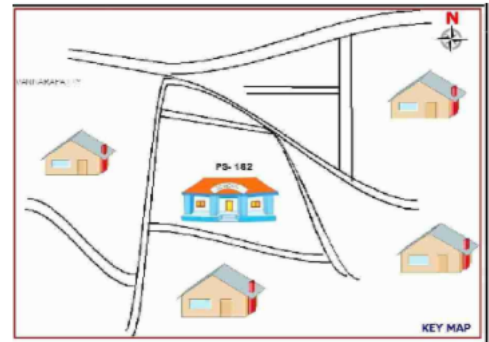

Key MAP View