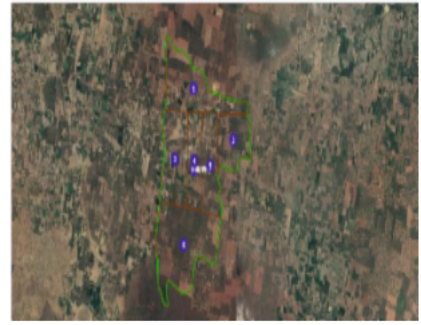

Google Map View