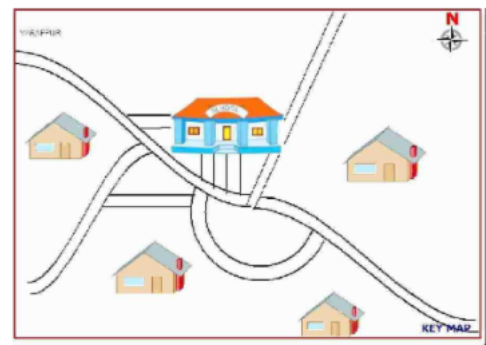

Key MAP View