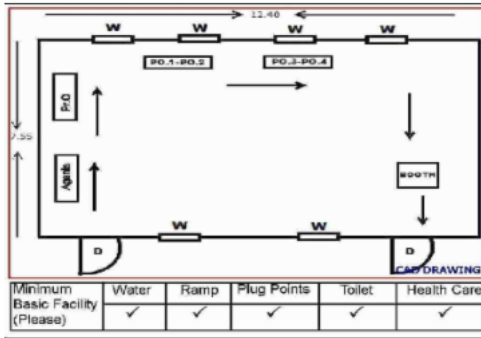

கையொப்பம்

Nazri Naksha

Google Map View

Polling Station Building Front View

Polling Station Front View

Cad View

Key MAP View

|   |                                  |  |                                  |  |                                  |
|---|----------------------------------|--|----------------------------------|--|----------------------------------|
| 1<br>பெயர் : ஜோதி -<br>கணவர் பெயர்: குணசேகர் -<br>வீட்டு எண் : 1<br>வயது : 41 பாலினம் : பெண்                        | RQH0607283<br>Photo is available | 2<br>பெயர் : சுசீலா -<br>கணவர் பெயர்: பால்ராஜ் -<br>வீட்டு எண் : 1<br>வயது : 39 பாலினம் : பெண்                 | RQH0607275<br>Photo is available | 3<br>பெயர் : ஹரிஹரன் -<br>தந்தையின் பெயர்: சந்திரசேகர் -<br>வீட்டு எண் : 1<br>வயது : 30 பாலினம் : ஆண்            | RQH1225093<br>Photo is available |
| 4<br>பெயர் : பசுபதி<br>தந்தையின் பெயர்: பால்ராஜ்<br>வீட்டு எண் : 1-18<br>வயது : 34 பாலினம் : ஆண்                    | RQH1366475<br>Photo is available | 5<br>பெயர் : சித்ராதேவி<br>கணவர் பெயர்: பரமேஷ்வரன்<br>வீட்டு எண் : 1/291<br>வயது : 25 பாலினம் : பெண்           | RQH2041291<br>Photo is available | 6<br>பெயர் : திருமலைதொண்டைமான் -<br>தந்தையின் பெயர்: ரெங்கசாமி -<br>வீட்டு எண் : 2<br>வயது : 84 பாலினம் : ஆண்    | RQH1758069<br>Photo is available |
| 7<br>பெயர் : சுவாமிக்கண்ணு -<br>தந்தையின் பெயர்:<br>முத்துசாமிகோனார் -<br>வீட்டு எண் : 2<br>வயது : 82 பாலினம் : ஆண் | RQH1758077<br>Photo is available | 8<br>பெயர் : உடையம்மாள் -<br>கணவர் பெயர்: கருப்பையா -<br>வீட்டு எண் : 2<br>வயது : 66 பாலினம் : பெண்            | RQH1758093<br>Photo is available | 9<br>பெயர் : ஞானம்பாள் -<br>கணவர் பெயர்: ராஜப்பன் -<br>வீட்டு எண் : 2<br>வயது : 62 பாலினம் : பெண்                | RQH1758119<br>Photo is available |
| 10<br>பெயர் : பழனிமமாள் -<br>கணவர் பெயர்: செழியன் -<br>வீட்டு எண் : 2<br>வயது : 52 பாலினம் : பெண்                   | BWQ1409382<br>Photo is available | 11<br>பெயர் : வாசுகி -<br>கணவர் பெயர்: சேகர் -<br>வீட்டு எண் : 2<br>வயது : 43 பாலினம் : பெண்                   | BWQ1900497<br>Photo is available | 12<br>பெயர் : கவிதாராணி -<br>கணவர் பெயர்: மகேஸ் கண்ணன் -<br>வீட்டு எண் : 2<br>வயது : 36 பாலினம் : பெண்           | RQH1224997<br>Photo is available |
| 13<br>பெயர் : மல்லிகா -<br>கணவர் பெயர்: சூரியமூர்த்தி -<br>வீட்டு எண் : 2-2B1<br>வயது : 45 பாலினம் : பெண்           | RQH0607200<br>Photo is available | 14<br>பெயர் : விஜயலெட்சுமி -<br>கணவர் பெயர்: பாலு -<br>வீட்டு எண் : 2-3B<br>வயது : 42 பாலினம் : பெண்           | RQH0108522<br>Photo is available | 15<br>பெயர் : சுகித்ரா<br>கணவர் பெயர்: சரவணன்<br>வீட்டு எண் : 2-44<br>வயது : 39 பாலினம் : பெண்                   | RQH1301183<br>Photo is available |
| 16<br>பெயர் : மகாலிங்கம் -<br>தந்தையின் பெயர்: தமிழ்ச்செல்வன் -<br>வீட்டு எண் : 2-73B<br>வயது : 31 பாலினம் : ஆண்    | RQH0778506<br>Photo is available | 17<br>பெயர் : மாலா -<br>கணவர் பெயர்: பாலசுப்பிரமணியன் -<br>வீட்டு எண் : 2-160<br>வயது : 36 பாலினம் : பெண்      | RQH0607267<br>Photo is available | 18<br>பெயர் : மணிகண்டன் -<br>தந்தையின் பெயர்: கிருஷ்ணமூர்த்தி -<br>வீட்டு எண் : 2-160<br>வயது : 30 பாலினம் : ஆண் | RQH1225051<br>Photo is available |
| 19<br>பெயர் : கோபாலகிருஷ்ணன் -<br>தந்தையின் பெயர்: கோவிந்தன் -<br>வீட்டு எண் : 2-163<br>வயது : 38 பாலினம் : ஆண்     | RQH0778498<br>Photo is available | 20<br>பெயர் : வைரம்பாள் -<br>கணவர் பெயர்: முருகன் -<br>வீட்டு எண் : 2-183<br>வயது : 46 பாலினம் : பெண்          | RQH0607184<br>Photo is available | 21<br>பெயர் : கார்த்திக்<br>தந்தையின் பெயர்: முருகன்<br>வீட்டு எண் : 2/183<br>வயது : 24 பாலினம் : ஆண்            | RQH1961887<br>Photo is available |
| 22<br>பெயர் : சந்திரகாந்தா -<br>தந்தையின் பெயர்: தங்கையன் -<br>வீட்டு எண் : 2-202<br>வயது : 52 பாலினம் : பெண்       | RQH1758127<br>Photo is available | 23<br>பெயர் : ரதன்பாலாஜி -<br>தந்தையின் பெயர்: சந்திரகாந்தா -<br>வீட்டு எண் : 2-202<br>வயது : 29 பாலினம் : ஆண் | RQH1073667<br>Photo is available | 24<br>பெயர் : காசிநாதன் -<br>தந்தையின் பெயர்: வெங்கடாசலம் -<br>வீட்டு எண் : 2-210<br>வயது : 54 பாலினம் : ஆண்     | RQH1758135<br>Photo is available |
| 25<br>பெயர் : முத்துலெட்சுமி -<br>கணவர் பெயர்: காசிநாதன் -<br>வீட்டு எண் : 2-210<br>வயது : 53 பாலினம் : பெண்        | RQH1758143<br>Photo is available | 26<br>பெயர் : ராஜலெட்சுமி<br>கணவர் பெயர்: ராஜராஜன்<br>வீட்டு எண் : 2-225<br>வயது : 38 பாலினம் : பெண்           | RQH0120485<br>Photo is available | 27<br>பெயர் : ராஜாராம் -<br>தந்தையின் பெயர்: நாகராஜன் -<br>வீட்டு எண் : 2-225<br>வயது : 36 பாலினம் : ஆண்         | RQH0108340<br>Photo is available |
| 28<br>பெயர் : அன்பரசி -<br>கணவர் பெயர்: ரெங்கசாமி -<br>வீட்டு எண் : 2-230<br>வயது : 43 பாலினம் : பெண்               | RQH0607119<br>Photo is available | 29<br>பெயர் : ரோஷினி<br>தந்தையின் பெயர்: ரெங்கசாமி<br>வீட்டு எண் : 2-230-1<br>வயது : 20 பாலினம் : பெண்         | RQH2221026<br>Photo is available | 30<br>பெயர் : ராதாகிருஷ்ணன் -<br>தந்தையின் பெயர்: திருப்பதி -<br>வீட்டு எண் : 2-233<br>வயது : 65 பாலினம் : ஆண்   | RQH0505750<br>Photo is available |